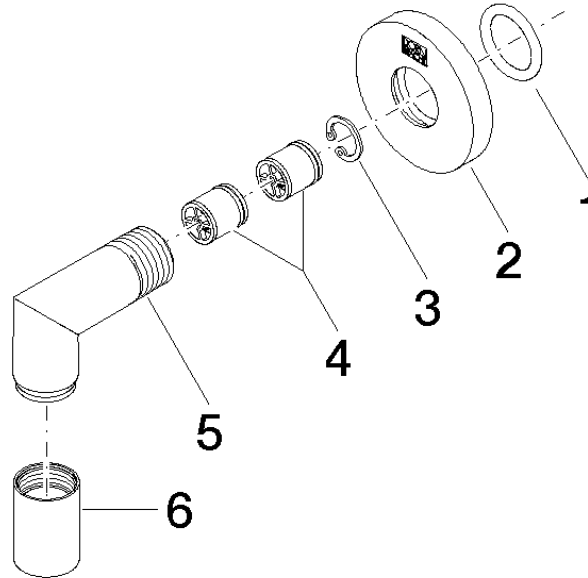

## Wall elbow - Brushed Dark Platinum

---

TARA

28 450 625

### Spare parts list

No.	Item Number	Name	Quantity used	Delivery time
1	90 14 10 026 00 90	seal	1	2
2	09 27 22 503-99	rosette	1	30
3	09 16 01 014 90	ring	1	2
4	90 23 01 141 00 90	back-flow preventer	2	2
5	09 11 03 036-99	connection	1	30
6	90 21 02 069 00-99	cover	1	30