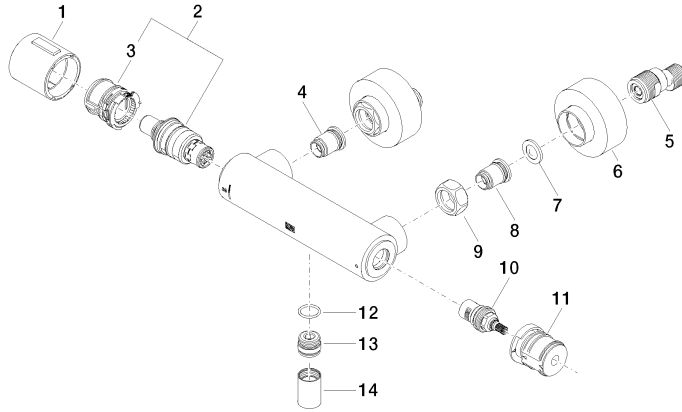

34 443 979

mm [inches]

Flow rate chart

Certificates

Belgaqua_22_281_2 LGA_29986.
7_5.

WRAS_2204005.

Shower thermostat for wall installation - Matte Black

34 443 979

Spare parts list

No.	Item Number	Name	Quantity used	Delivery time
1	90 17 33 015 00-33	handle	1	30
2	90 15 02 070 00 90	cartridge	1	2
3	90 30 40 010 00 90	regulator	1	2
4	04 31 20 530 00 90	insert	1	2
5	04 11 04 030 00 90	connection	2	2
6	90 31 20 512 00-33	rosette	2	30
7	09 29 30 050 90	sieve	2	2
8	04 31 20 540 00 90	insert	1	2
9	09 24 77 008-00	nut	2	10
10	90 90 03 236 00 90	top	1	2
11	90 30 40 017 00 90	base	1	2
12	90 14 10 010 00 90	seal	1	2
13	09 31 20 511-33	nipple	1	60
14	90 21 02 069 00-33	cover	1	30