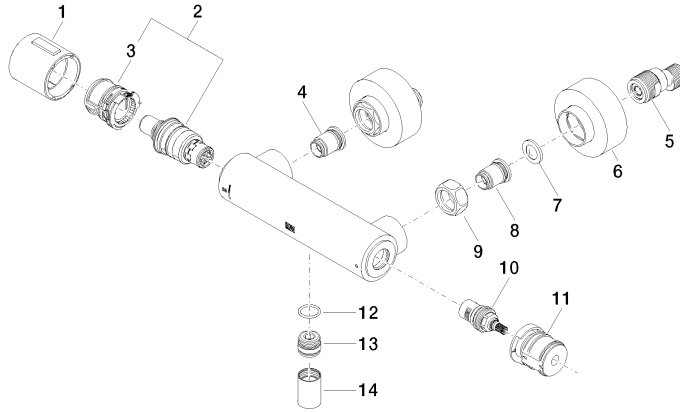

### Spare parts list

No.	Item Number	Name	Quantity used	Delivery time
1	90 17 33 015 00-47	handle	1	30
2	90 15 02 070 00 90	cartridge	1	2
3	90 30 40 010 00 90	regulator	1	2
4	04 31 20 530 00 90	insert	1	2
5	04 11 04 030 00 90	connection	2	2
6	90 31 20 512 00-47	rosette	2	30
7	09 29 30 050 90	sieve	2	2
8	04 31 20 540 00 90	insert	1	2
9	09 24 77 008-00	nut	2	10
10	90 90 03 236 00 90	top	1	2
11	90 30 40 017 00 90	base	1	2
12	90 14 10 010 00 90	seal	1	2
13	09 31 20 511-47	nipple	1	60
14	90 21 02 069 00-47	cover	1	30