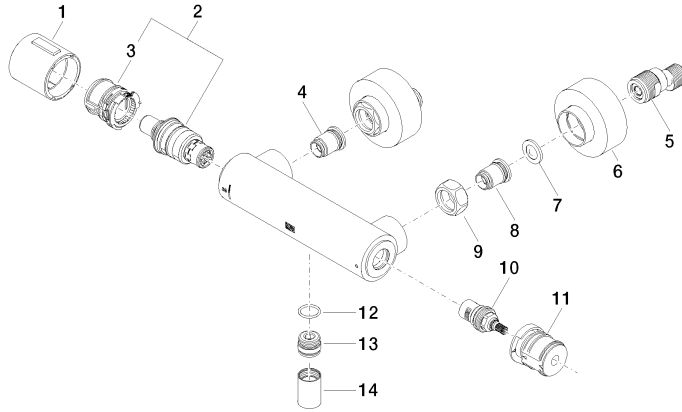

34 443 979

mm [inches]

Flow rate chart

Certificates

Belgaqua_22_281_2 LGA_29986.
7_5.

WRAS_2204005.

Shower thermostat for wall installation - Brushed Chrome

34 443 979

Spare parts list

No.	Item Number	Name	Quantity used	Delivery time
1	90 17 33 015 00-93	handle	1	20
2	90 15 02 070 00 90	cartridge	1	2
3	90 30 40 010 00 90	regulator	1	2
4	04 31 20 530 00 90	insert	1	2
5	04 11 04 030 00 90	connection	2	2
6	90 31 20 512 00-93	rosette	2	20
7	09 29 30 050 90	sieve	2	2
8	04 31 20 540 00 90	insert	1	2
9	09 24 77 008-00	nut	2	10
10	90 90 03 236 00 90	top	1	2
11	90 30 40 017 00 90	base	1	2
12	90 14 10 010 00 90	seal	1	2
13	09 31 20 511-93	nipple	1	20
14	90 21 02 069 00-93	cover	1	-