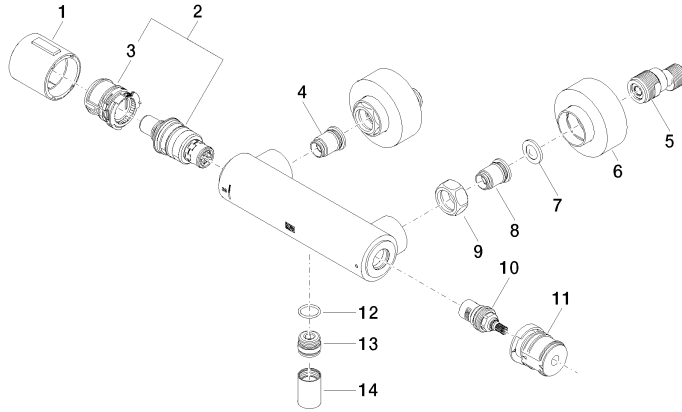

34 443 979

mm [inches]

Flow rate chart

Certificates

Belgaqua_22_281_2 LGA_29986.
7_5.

WRAS_2204005.

Shower thermostat for wall installation - Brushed Dark Platinum

34 443 979

Spare parts list

No.	Item Number	Name	Quantity used	Delivery time
1	90 17 33 015 00-99	handle	1	30
2	90 15 02 070 00 90	cartridge	1	2
3	90 30 40 010 00 90	regulator	1	2
4	04 31 20 530 00 90	insert	1	2
5	04 11 04 030 00 90	connection	2	2
6	90 31 20 512 00-99	rosette	2	30
7	09 29 30 050 90	sieve	2	2
8	04 31 20 540 00 90	insert	1	2
9	09 24 77 008-00	nut	2	10
10	90 90 03 236 00 90	top	1	2
11	90 30 40 017 00 90	base	1	2
12	90 14 10 010 00 90	seal	1	2
13	09 31 20 511-99	nipple	1	60
14	90 21 02 069 00-99	cover	1	30