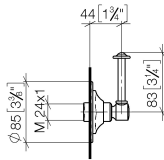

36 104 371

- rotary diverter
- rosette Ø 85 mm

36 104 371

mm [inches]

### Certificates

LGA\_28456.

36 104 371

Spare parts list

No.	Item Number	Name	Quantity used	Delivery time
1	90 27 97 007 00-00	cover	1	10
2	09 23 10 125-00	nut	1	10
3	90 14 10 063 00 90	seal	1	2
4	09 27 37 101-00	rosette	1	10
5	09 30 30 069 90	screw	1	2
6	09 30 11 194 90	disc	1	2
7	09 18 30 007-00	sleeve	1	10
8	90 28 10 030 00 90	ring	1	2
9	09 12 12 064-00	base	1	10
10	90 14 15 021 00 90	ring	1	2
11	09 21 02 160-00	cover	1	10
12	09 20 37 101-00	handle	1	10
13	09 20 37 001-00	handle	1	10
14	09 28 22 013 90	pipe	1	2
15	11 170 370-00	MADISON Lever insert - Chrome	1	10
16	09 30 30 062-00	screw	1	10