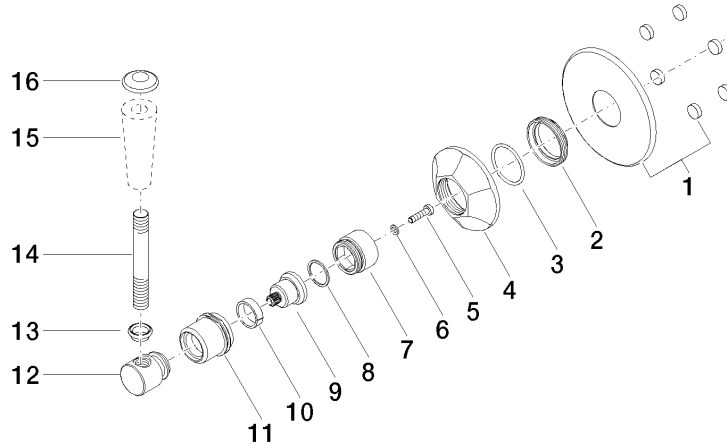

36 104 371

- rotary diverter
- rosette Ø 85 mm

36 104 371

mm [inches]

### Certificates

LGA\_28456.

36 104 371

Spare parts list

No.	Item Number	Name	Quantity used	Delivery time
1	90 27 97 007 00-00	cover	1	10
2	09 23 10 125-00	nut	1	10
3	90 14 10 063 00 90	seal	1	2
4	09 27 37 101-00	rosette	1	10
5	09 30 30 069 90	screw	1	2
6	09 30 11 194 90	disc	1	2
7	09 18 30 007-00	sleeve	1	10
8	90 28 10 030 00 90	ring	1	2
9	09 12 12 064-00	base	1	10
10	90 14 15 021 00 90	ring	1	2
11	09 21 02 160-00	cover	1	10
12	09 20 37 101-00	handle	1	10
13	09 20 37 001-00	handle	1	10
14	09 28 22 013 90	pipe	1	2
15	11 170 370-00	MADISON Lever insert - Chrome	1	10
16	09 30 30 062-00	screw	1	10