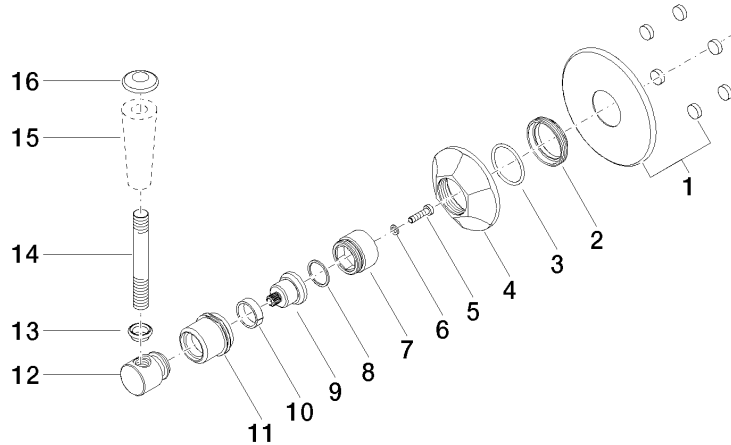

36 104 371

- rotary diverter
- rosette Ø 85 mm

36 104 371

mm [inches]

Codes & Standards

ADA

Certificates

LGA_28456.

36 104 371

Spare parts list

No.	Item Number	Name	Quantity used	Delivery time
1	90 27 97 007 00-08	cover	1	40
2	09 23 10 125-00	nut	1	10
3	90 14 10 063 00 90	seal	1	2
4	09 27 37 101-08	rosette	1	40
5	09 30 30 069 90	screw	1	2
6	09 30 11 194 90	disc	1	2
7	09 18 30 007-08	sleeve	1	60
8	90 28 10 030 00 90	ring	1	2
9	09 12 12 064-08	base	1	60
10	90 14 15 021 00 90	ring	1	2
11	09 21 02 160-08	cover	1	40
12	09 20 37 101-08	handle	1	40
13	09 20 37 001-08	handle	1	40
14	09 28 22 013 90	pipe	1	2
15	11 170 370-08	MADISON Lever insert - Platinum	1	40
16	09 30 30 062-08	screw	1	40