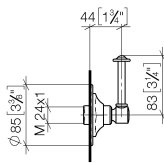

36 104 371

- rotary diverter
- rosette Ø 85 mm

36 104 371

mm [inches]

Codes & Standards

ADA

Certificates

LGA_28456.

36 104 371

Spare parts list

No.	Item Number	Name	Quantity used	Delivery time
1	90 27 97 007 00-09	cover	1	-
Spare part can no longer be ordered, please order the replacement item				
2	09 23 10 125-00	nut	1	10
3	90 14 10 063 00 90	seal	1	2
4	09 27 37 101-09	rosette	1	40
5	09 30 30 069 90	screw	1	2
6	09 30 11 194 90	disc	1	2
7	09 18 30 007-09	sleeve	1	60
8	90 28 10 030 00 90	ring	1	2
9	09 12 12 064-09	base	1	60
10	90 14 15 021 00 90	ring	1	2
11	09 21 02 160-09	cover	1	40
12	09 20 37 101-09	handle	1	40
13	09 20 37 001-09	handle	1	40
14	09 28 22 013 90	pipe	1	2
15	11 170 370-09	MADISON Lever insert - Durabronz (23kt Gold)	1	40
16	09 30 30 062-09	screw	1	40