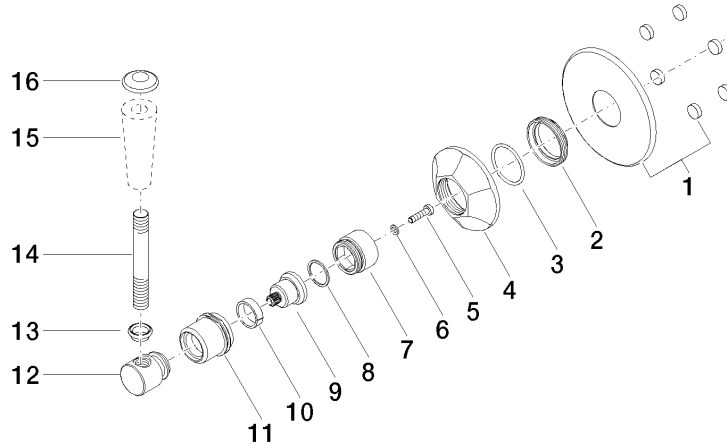

36 104 371

- rotary diverter
- rosette Ø 85 mm

36 104 371

mm [inches]

Codes & Standards

ADA

Certificates

LGA_28456.

36 104 371

Spare parts list

No.	Item Number	Name	Quantity used	Delivery time
1	90 27 97 007 00-09	cover	1	-
Spare part can no longer be ordered, please order the replacement item				
2	09 23 10 125-00	nut	1	10
3	90 14 10 063 00 90	seal	1	2
4	09 27 37 101-09	rosette	1	40
5	09 30 30 069 90	screw	1	2
6	09 30 11 194 90	disc	1	2
7	09 18 30 007-09	sleeve	1	60
8	90 28 10 030 00 90	ring	1	2
9	09 12 12 064-09	base	1	60
10	90 14 15 021 00 90	ring	1	2
11	09 21 02 160-09	cover	1	40
12	09 20 37 101-09	handle	1	40
13	09 20 37 001-09	handle	1	40
14	09 28 22 013 90	pipe	1	2
15	11 170 370-09	MADISON Lever insert - Durabronz (23kt Gold)	1	40
16	09 30 30 062-09	screw	1	40