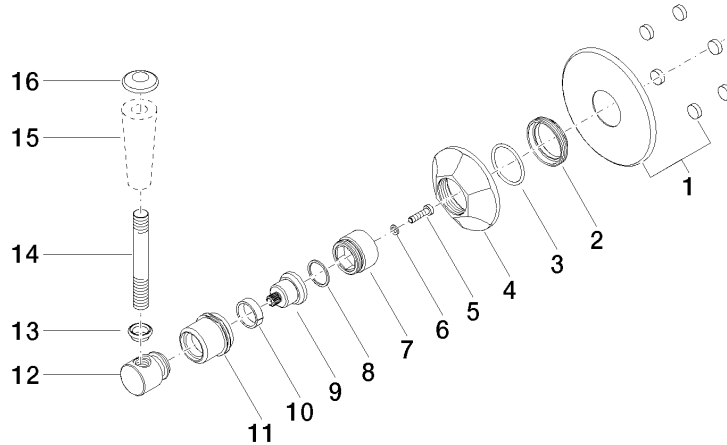

36 104 371

- rotary diverter
- rosette Ø 85 mm

36 104 371

mm [inches]

### Spare parts list

No.	Item Number	Name	Quantity used	Delivery time
1	90 27 97 007 00-99	cover	1	30
2	09 23 10 125-00	nut	1	10
3	90 14 10 063 00 90	seal	1	2
4	09 27 37 101-99	rosette	1	30
5	09 30 30 069 90	screw	1	2
6	09 30 11 194 90	disc	1	2
7	09 18 30 007-99	sleeve	1	60
8	90 28 10 030 00 90	ring	1	2
9	09 12 12 064-99	base	1	-
Spare part can no longer be ordered, please order the replacement item				
10	90 14 15 021 00 90	ring	1	2
11	09 21 02 160-99	cover	1	30
12	09 20 37 101-99	handle	1	30
13	09 20 37 001-99	handle	1	30
14	09 28 22 013 90	pipe	1	2
15	11 170 370-99	MADISON Lever insert - Brushed Dark Platinum	1	30
16	09 30 30 062-99	screw	1	30