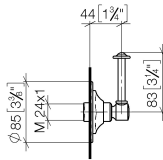

36 104 371

- rotary diverter
- rosette Ø 85 mm

36 104 371

mm [inches]

### Spare parts list

No.	Item Number	Name	Quantity used	Delivery time
1	90 27 97 007 00-99	cover	1	30
2	09 23 10 125-00	nut	1	10
3	90 14 10 063 00 90	seal	1	2
4	09 27 37 101-99	rosette	1	30
5	09 30 30 069 90	screw	1	2
6	09 30 11 194 90	disc	1	2
7	09 18 30 007-99	sleeve	1	60
8	90 28 10 030 00 90	ring	1	2
9	09 12 12 064-99	base	1	-
Spare part can no longer be ordered, please order the replacement item				
10	90 14 15 021 00 90	ring	1	2
11	09 21 02 160-99	cover	1	30
12	09 20 37 101-99	handle	1	30
13	09 20 37 001-99	handle	1	30
14	09 28 22 013 90	pipe	1	2
15	11 170 370-99	MADISON Lever insert - Brushed Dark Platinum	1	30
16	09 30 30 062-99	screw	1	30