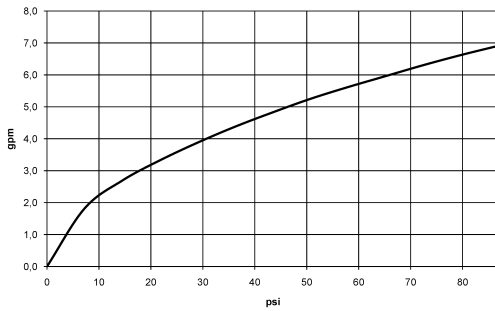

36 425 809

- cover plate Ø 150 mm
- temperature control handle with safety limit stop at 38°C
- hot water temperature limiter, can be preset

	Dark Chrome	36 425 809-19 0010
	Chrome	36 425 809-00 0010
	Brushed Platinum	36 425 809-06 0010
	Platinum	36 425 809-08 0010
	Brushed Durabronze (23kt Gold)	36 425 809-28 0010
	Brushed Bronze	36 425 809-42 0010
	Brushed Champagne (22kt Gold)	36 425 809-46 0010
	Champagne (22kt Gold)	36 425 809-47 0010
	Brushed Dark Platinum	36 425 809-99 0010

Recommended miscellaneous

xGRID Installation track 555 mm - 12 360 970 90

36 425 809

mm [inches]

Flow rate chart

36 425 809

36 425 809

Spare parts list

No.	Item Number	Name	Quantity used	Delivery time
1	90 90 03 166 00 90	top	1	2
2	09 12 12 053-19	base	1	20
3	04 29 06 111 01-00	spindle	1	10
4	90 23 30 023 00 90	nut	2	2
5	90 12 12 002 00 90	fixing cap	1	2
6	09 20 67 006-19	handle	1	20
7	90 17 33 032 00-19	handle	1	20
8	90 30 30 124 00 90	screw	1	2
9	90 12 12 052 00 90	base	1	2
10	09 12 12 054 90	base	1	2
11	09 28 10 190 90	regulator	1	2
12	04 29 06 024 01-00	spindle	1	10
13	09 12 12 051-19	base	1	20
14	09 31 11 134 90	pin	1	2
15	09 11 02 242-19	plate	1	20
16	09 30 30 157 90	screw	4	2
17	09 30 01 296 90	disc	1	2
18	90 30 01 190 00 90	disc	1	2
19	90 23 01 124 00 90	sleeve	2	2
20	90 18 40 077 01 90	spindle	2	2
21	09 24 04 257 90	nut	2	2
22	90 15 02 013 00 90	cartridge	1	2
23	09 28 10 189 90	regulator	1	2