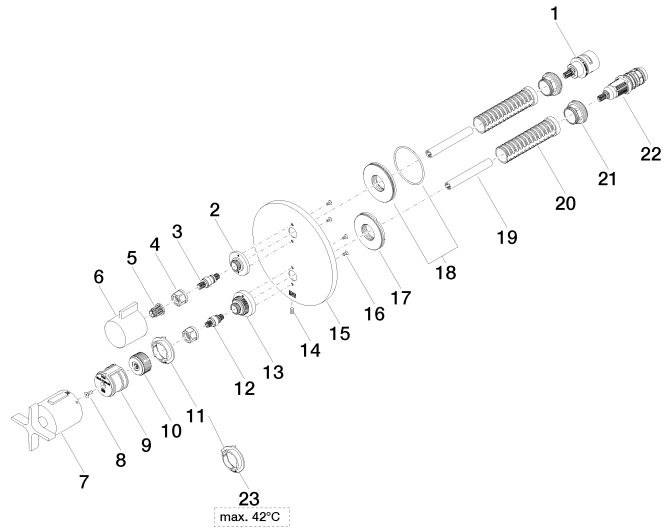

Required miscellaneous

Concealed thermostat for one- and two-way outlets -

- max. recess depth 136 mm
- min. recess depth 80 mm

35 426 970-90
0010

36 425 809
mm [inches]

Flow rate chart

36 425 809

VAIA Concealed thermostat with one function volume control - Champagne (22kt Gold)

VAIA

36 425 809

Spare parts list

No.	Item Number	Name	Quantity used	Delivery time
1	90 90 03 166 00 90	top	1	2
2	09 12 12 053-47	base	1	30
3	04 29 06 111 01-00	spindle	1	10
4	90 23 30 023 00 90	nut	2	2
5	90 12 12 002 00 90	fixing cap	1	2
6	09 20 67 006-47	handle	1	30
7	90 17 33 032 00-47	handle	1	30
8	90 30 30 124 00 90	screw	1	2
9	90 12 12 052 00 90	base	1	2
10	09 12 12 054 90	base	1	2
11	09 28 10 190 90	regulator	1	2
12	04 29 06 024 01-00	spindle	1	10
13	09 12 12 051-47	base	1	30
14	09 31 11 134 90	pin	1	2
15	09 11 02 242-47	plate	1	60
16	09 30 30 157 90	screw	4	2
17	09 30 01 296 90	disc	1	2
18	90 30 01 190 00 90	disc	1	2
19	90 23 01 124 00 90	sleeve	2	2
20	90 18 40 077 01 90	spindle	2	2
21	09 24 04 257 90	nut	2	2
22	90 15 02 013 00 90	cartridge	1	2
23	09 28 10 189 90	regulator	1	2