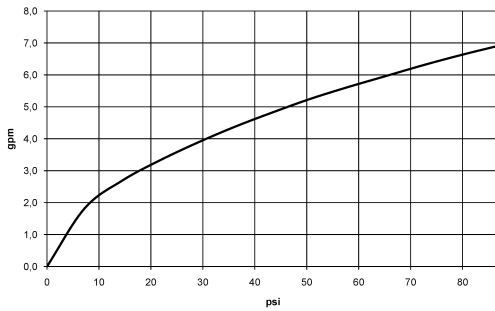

**Required miscellaneous**

**xGRID Installation track 555 mm -** 12 360 970 90

**TARA Concealed thermostat with one function volume control - Brushed  
Durabronz (23kt Gold)**

TARA

36 425 892  
mm [inches]

**Flow rate chart**

36 425 892

TARA Concealed thermostat with one function volume control - Brushed  
Durabronz (23kt Gold)

TARA

36 425 892

Spare parts list

No.	Item Number	Name	Quantity used	Delivery time
1	90 90 03 166 00 90	top	1	2
2	09 12 12 053-28	base	1	20
3	04 29 06 111 01-00	spindle	1	10
4	90 23 30 023 00 90	nut	2	2
5	90 12 12 002 00 90	fixing cap	1	2
6	09 20 67 006-28	handle	1	20
7	90 17 33 022 00-28	handle	1	20
8	90 30 30 124 00 90	screw	1	2
9	90 12 12 052 00 90	base	1	2
10	09 12 12 054 90	base	1	2
11	09 28 10 190 90	regulator	1	2
12	04 29 06 024 01-00	spindle	1	10
13	09 12 12 051-28	base	1	20
14	09 31 11 134 90	pin	1	2
15	09 11 02 242-28	plate	1	20
16	09 30 30 157 90	screw	4	2
17	09 30 01 296 90	disc	1	2
18	90 30 01 190 00 90	disc	1	2
19	90 23 01 124 00 90	sleeve	2	2
20	90 18 40 077 01 90	spindle	2	2
21	09 24 04 257 90	nut	2	2
22	90 15 02 013 00 90	cartridge	1	2
23	09 28 10 189 90	regulator	1	2