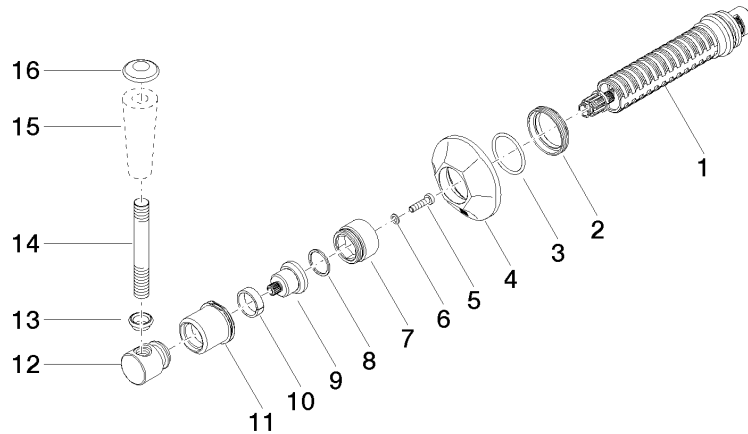

MADISON Wall valve clockwise closing 3/4" - Durabronss (23kt Gold)

MADISON

36 608 371

MADISON Wall valve clockwise closing 3/4" - Durabron (23kt Gold)

MADISON

36 608 371

36 608 371

Codes & Standards

ADA

ASME
A112.18.1/CSA
B125.1

Certificates

IAPMO_4976 (1). WRAS_2010066.

36 608 371

Spare parts list

No.	Item Number	Name	Quantity used	Delivery time
1	90 90 03 127 00 90	top	1	2
2	09 23 10 125-00	nut	1	10
3	90 14 10 063 00 90	seal	1	2
4	09 27 37 102-09	rosette	1	40
5	09 30 30 069 90	screw	1	2
6	09 30 11 194 90	disc	1	2
7	09 18 30 007-09	sleeve	1	60
8	90 28 10 030 00 90	ring	1	2
9	09 12 12 064-09	base	1	60
10	90 14 15 021 00 90	ring	1	2
11	09 21 02 161-09	cover	1	40
12	09 20 37 101-09	handle	1	40
13	09 20 37 001-09	handle	1	40
14	09 28 22 013 90	pipe	1	2
15	11 170 370-09	MADISON Lever insert - Durabronss (23kt Gold)	1	40
16	09 30 30 062-09	screw	1	40