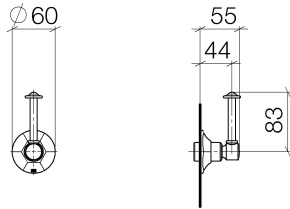

MADISON Wall valve clockwise closing 3/4" - Durabronss (23kt Gold)

MADISON

36 608 371

MADISON Wall valve clockwise closing 3/4" - Durabron (23kt Gold)

MADISON

36 608 371

36 608 371

Codes & Standards

ADA

ASME
A112.18.1/CSA
B125.1

Certificates

IAPMO_4976 (1). WRAS_2010066.

36 608 371

Spare parts list

No.	Item Number	Name	Quantity used	Delivery time
1	90 90 03 127 00 90	top	1	2
2	09 23 10 125-00	nut	1	10
3	90 14 10 063 00 90	seal	1	2
4	09 27 37 102-09	rosette	1	40
5	09 30 30 069 90	screw	1	2
6	09 30 11 194 90	disc	1	2
7	09 18 30 007-09	sleeve	1	60
8	90 28 10 030 00 90	ring	1	2
9	09 12 12 064-09	base	1	60
10	90 14 15 021 00 90	ring	1	2
11	09 21 02 161-09	cover	1	40
12	09 20 37 101-09	handle	1	40
13	09 20 37 001-09	handle	1	40
14	09 28 22 013 90	pipe	1	2
15	11 170 370-09	MADISON Lever insert - Durabronss (23kt Gold)	1	40
16	09 30 30 062-09	screw	1	40