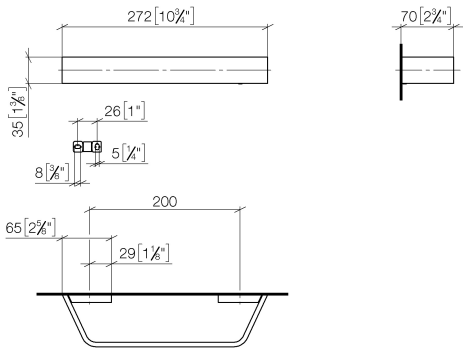

**CL.1 Bath grip - Brushed Champagne (22kt Gold)**

CL.1

83 020 705

- gauge 200 mm
- width 273mm
- height 35 mm
- 70mm projection

	Brushed Champagne (22kt Gold)	83 020 705-46
	Chrome	83 020 705-00
	Brushed Platinum	83 020 705-06
	Dark Chrome	83 020 705-19
	Champagne (22kt Gold)	83 020 705-47
	Brushed Dark Platinum	83 020 705-99

83 020 705

mm [inches]

83 020 705

Parts for other finishes can be found here: [Chrome](#)

### Spare parts list

No.	Item Number	Name	Quantity used	Delivery time
1	05 17 20 758 00 90	fixing set	2	2
2	09 30 30 191 90	screw	6	2
3	08 17 70 500-46	holder	1	60
4	08 17 70 552-46	bar	1	60
5	08 17 70 501-46	holder	1	60
6	04 31 11 113 00 90	pin	1	2