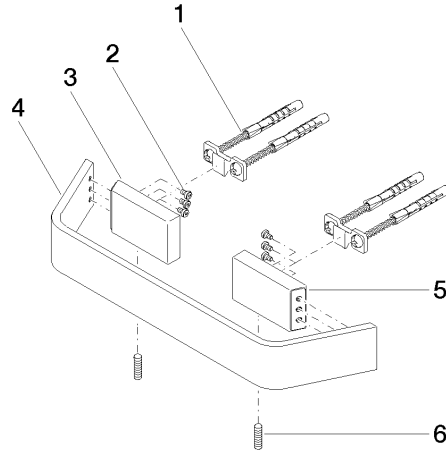

**CL.1 Bath grip - Brushed Champagne (22kt Gold)**

CL.1

83 020 705

- gauge 200 mm
- width 273mm
- height 35 mm
- 70mm projection

	Brushed Champagne (22kt Gold)	83 020 705-46
	Chrome	83 020 705-00
	Brushed Platinum	83 020 705-06
	Dark Chrome	83 020 705-19
	Champagne (22kt Gold)	83 020 705-47
	Brushed Dark Platinum	83 020 705-99

83 020 705

mm [inches]

83 020 705

Parts for other finishes can be found here: [Chrome](#)

### Spare parts list

No.	Item Number	Name	Quantity used	Delivery time
1	05 17 20 758 00 90	fixing set	2	2
2	09 30 30 191 90	screw	6	2
3	08 17 70 500-46	holder	1	60
4	08 17 70 552-46	bar	1	60
5	08 17 70 501-46	holder	1	60
6	04 31 11 113 00 90	pin	1	2