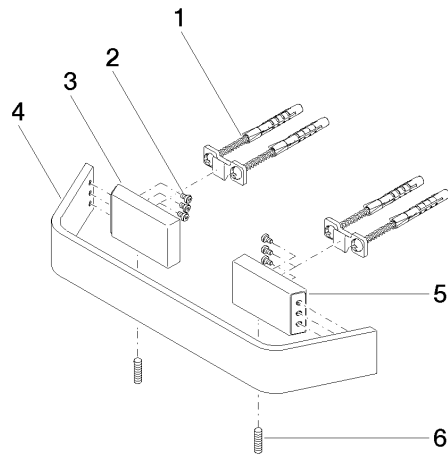

83 020 705

- gauge 200 mm
- width 273mm
- height 35 mm
- 70mm projection

	Brushed Dark Platinum	83 020 705-99
	Chrome	83 020 705-00
	Brushed Platinum	83 020 705-06
	Dark Chrome	83 020 705-19
	Brushed Champagne (22kt Gold)	83 020 705-46
	Champagne (22kt Gold)	83 020 705-47

83 020 705

mm [inches]

83 020 705

Parts for other finishes can be found here: [Chrome](#)

Spare parts list

No.	Item Number	Name	Quantity used	Delivery time
1	05 17 20 758 00 90	fixing set	2	2
2	09 30 30 191 90	screw	6	2
3	08 17 70 500-99	holder	1	30
4	08 17 70 552-99	bar	1	30
5	08 17 70 501-99	holder	1	30
6	04 31 11 113 00 90	pin	1	2