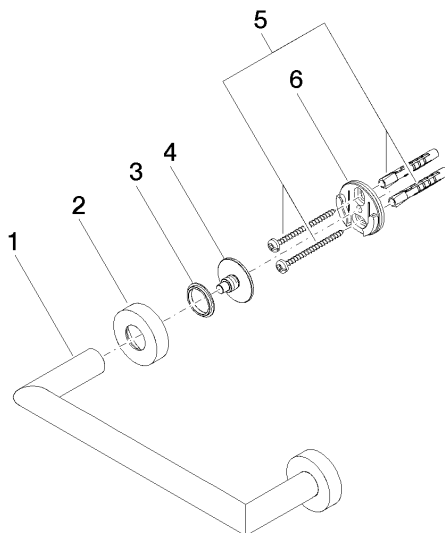

83 020 979

- gauge 200 mm
- width 240mm
- height 40 mm
- rosette Ø 40 mm
- 75mm projection

Fits: LISSÉ, META

	Light Gold	83 020 979-26
	Chrome	83 020 979-00
	Brushed Platinum	83 020 979-06
	Dark Chrome	83 020 979-19
	Brushed Light Gold	83 020 979-27
	Matte Black	83 020 979-33
	Brushed Bronze	83 020 979-42
	Brushed Champagne (22kt Gold)	83 020 979-46
	Champagne (22kt Gold)	83 020 979-47
	Brushed Chrome	83 020 979-93
	Brushed Dark Platinum	83 020 979-99

83 020 979

mm [inches]

83 020 979

Parts for other finishes can be found here: [Chrome](#)

### Spare parts list

No.	Item Number	Name	Quantity used	Delivery time
1	05 28 22 545 00-26	holder	1	60
2	08 27 97 502-26	rosette	2	60
3	08 30 11 517 90	ring	2	2
4	08 17 97 560 90	holder	2	2
5	05 30 31 025 00 90	fixing set	2	2
6	08 17 97 501 07	holder	2	2