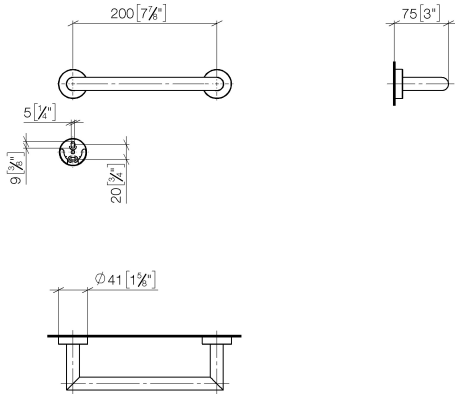

83 020 979

- gauge 200 mm
- width 240mm
- height 40 mm
- rosette Ø 40 mm
- 75mm projection

Fits: LISSÉ, META

	Light Gold	83 020 979-26
	Chrome	83 020 979-00
	Brushed Platinum	83 020 979-06
	Dark Chrome	83 020 979-19
	Brushed Light Gold	83 020 979-27
	Matte Black	83 020 979-33
	Brushed Bronze	83 020 979-42
	Brushed Champagne (22kt Gold)	83 020 979-46
	Champagne (22kt Gold)	83 020 979-47
	Brushed Chrome	83 020 979-93
	Brushed Dark Platinum	83 020 979-99

83 020 979

mm [inches]

83 020 979

Parts for other finishes can be found here: [Chrome](#)

### Spare parts list

No.	Item Number	Name	Quantity used	Delivery time
1	05 28 22 545 00-26	holder	1	60
2	08 27 97 502-26	rosette	2	60
3	08 30 11 517 90	ring	2	2
4	08 17 97 560 90	holder	2	2
5	05 30 31 025 00 90	fixing set	2	2
6	08 17 97 501 07	holder	2	2