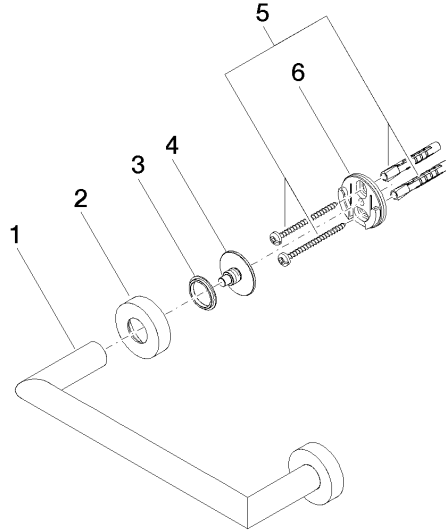

83 020 979

- gauge 200 mm
- width 240mm
- height 40 mm
- rosette Ø 40 mm
- 75mm projection

Fits: LISSÉ, META

	Matte Black	83 020 979-33
	Chrome	83 020 979-00
	Brushed Platinum	83 020 979-06
	Dark Chrome	83 020 979-19
	Light Gold	83 020 979-26
	Brushed Light Gold	83 020 979-27
	Brushed Bronze	83 020 979-42
	Brushed Champagne (22kt Gold)	83 020 979-46
	Champagne (22kt Gold)	83 020 979-47
	Brushed Chrome	83 020 979-93
	Brushed Dark Platinum	83 020 979-99

83 020 979

mm [inches]

83 020 979

Parts for other finishes can be found here: [Chrome](#)

Spare parts list

No.	Item Number	Name	Quantity used	Delivery time
1	05 28 22 545 00-33	holder	1	30
2	08 27 97 502-33	rosette	2	30
3	08 30 11 517 90	ring	2	2
4	08 17 97 560 90	holder	2	2
5	05 30 31 025 00 90	fixing set	2	2
6	08 17 97 501 07	holder	2	2