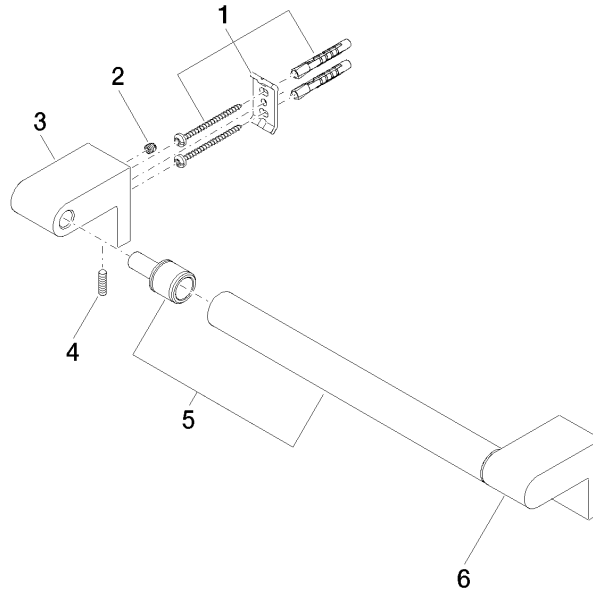

83 030 670

- gauge 300 mm
- width 340mm
- height 60 mm
- 73mm projection

	Chrome	83 030 670-00
	Brushed Platinum	83 030 670-06
	Dark Chrome	83 030 670-19
	Matte Black	83 030 670-33
	Brushed Chrome	83 030 670-93

83 030 670

mm [inches]

Certificates

TÜV_B0358530023_ TÜV_B0358530023_

Dt. EN.

83 030 670

Parts for other finishes can be found here: [Brushed](#)
[Platinum](#)

Spare parts list

No.	Item Number	Name	Quantity used	Delivery time
1	05 17 20 736 00 90	fixing set	2	2
2	09 31 11 049 90	pin	2	2
3	08 17 67 500-00	holder	1	10
4	04 31 11 113 00 90	pin	2	2
5	90 28 22 580 00-00	holder	1	10
6	08 17 67 501-00	holder	1	10