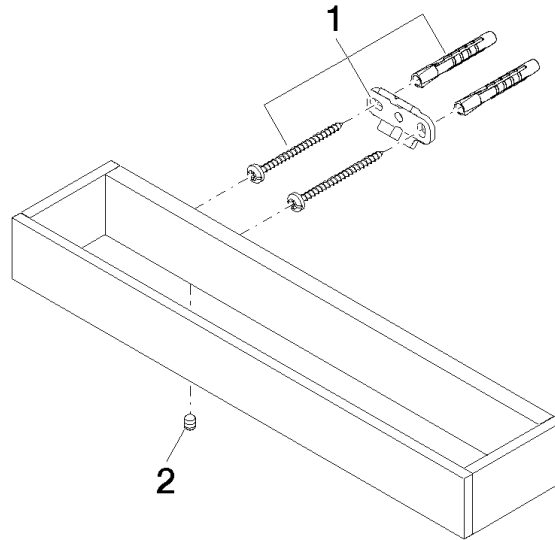

Bath grip - Chrome

MEM

83 030 780

- gauge 185 mm
- width 300mm
- height 35 mm
- 65mm projection

Fits: MEM, CYO

	Chrome	83 030 780-00
	Brushed Platinum	83 030 780-06
	Platinum	83 030 780-08
	Dark Chrome	83 030 780-19
	Brushed Durabronze (23kt Gold)	83 030 780-28
	Brushed Champagne (22kt Gold)	83 030 780-46
	Champagne (22kt Gold)	83 030 780-47
	Brushed Dark Platinum	83 030 780-99

83 030 780

mm [inches]

83 030 780

Parts for other finishes can be found here: Brushed Platinum

Spare parts list

No.	Item Number	Name	Quantity used	Delivery time
1	05 17 20 717 00 90	fixing set	2	2
2	90 31 11 004 00 90	pin	2	2