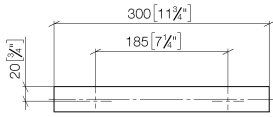

Bath grip - Chrome

MEM

83 030 780

- gauge 185 mm
- width 300mm
- height 35 mm
- 65mm projection

Fits: MEM, CYO

	Chrome	83 030 780-00
	Brushed Platinum	83 030 780-06
	Platinum	83 030 780-08
	Dark Chrome	83 030 780-19
	Brushed Durabronze (23kt Gold)	83 030 780-28
	Brushed Champagne (22kt Gold)	83 030 780-46
	Champagne (22kt Gold)	83 030 780-47
	Brushed Dark Platinum	83 030 780-99

83 030 780

mm [inches]

83 030 780

Parts for other finishes can be found here: Brushed Platinum

Spare parts list

No.	Item Number	Name	Quantity used	Delivery time
1	05 17 20 717 00 90	fixing set	2	2
2	90 31 11 004 00 90	pin	2	2