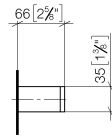

Bath grip - Chrome

MEM

83 030 780

- gauge 185 mm
- width 300mm
- height 35 mm
- 65mm projection

Fits: MEM, CYO

	Chrome	83 030 780-00
	Brushed Platinum	83 030 780-06
	Platinum	83 030 780-08
	Dark Chrome	83 030 780-19
	Brushed Durabronze (23kt Gold)	83 030 780-28
	Brushed Champagne (22kt Gold)	83 030 780-46
	Champagne (22kt Gold)	83 030 780-47
	Brushed Dark Platinum	83 030 780-99

83 030 780

mm [inches]

83 030 780

Parts for other finishes can be found here: Brushed Platinum

Spare parts list

No.	Item Number	Name	Quantity used	Delivery time
1	05 17 20 717 00 90	fixing set	2	2
2	90 31 11 004 00 90	pin	2	2