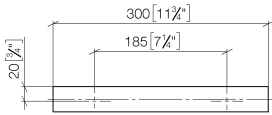

Bath grip - Brushed Platinum

MEM

83 030 780

- gauge 185 mm
- width 300mm
- height 35 mm
- 65mm projection

Fits: MEM, CYO

	Brushed Platinum	83 030 780-06
	Chrome	83 030 780-00
	Platinum	83 030 780-08
	Dark Chrome	83 030 780-19
	Brushed Durabronze (23kt Gold)	83 030 780-28
	Brushed Champagne (22kt Gold)	83 030 780-46
	Champagne (22kt Gold)	83 030 780-47
	Brushed Dark Platinum	83 030 780-99

83 030 780

mm [inches]

83 030 780

Parts for other
finishes can be found
here: [Chrome](#)

Spare parts list

No.	Item Number	Name	Quantity used	Delivery time
1	05 17 20 717 00 90	fixing set	2	2
2	90 31 11 004 00 90	pin	2	2