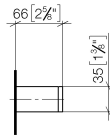

Bath grip - Brushed Platinum

MEM

83 030 780

- gauge 185 mm
- width 300mm
- height 35 mm
- 65mm projection

Fits: MEM, CYO

	Brushed Platinum	83 030 780-06
	Chrome	83 030 780-00
	Platinum	83 030 780-08
	Dark Chrome	83 030 780-19
	Brushed Durabronze (23kt Gold)	83 030 780-28
	Brushed Champagne (22kt Gold)	83 030 780-46
	Champagne (22kt Gold)	83 030 780-47
	Brushed Dark Platinum	83 030 780-99

83 030 780

mm [inches]

83 030 780

Parts for other
finishes can be found
here: [Chrome](#)

Spare parts list

No.	Item Number	Name	Quantity used	Delivery time
1	05 17 20 717 00 90	fixing set	2	2
2	90 31 11 004 00 90	pin	2	2