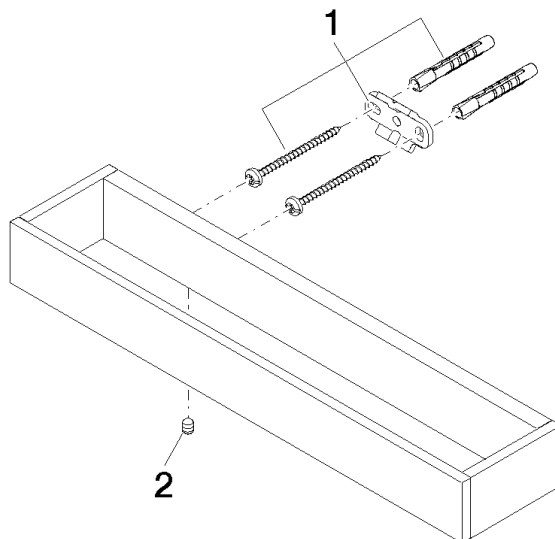

Bath grip - Brushed Platinum

MEM

83 030 780

- gauge 185 mm
- width 300mm
- height 35 mm
- 65mm projection

Fits: MEM, CYO

	Brushed Platinum	83 030 780-06
	Chrome	83 030 780-00
	Platinum	83 030 780-08
	Dark Chrome	83 030 780-19
	Brushed Durabronze (23kt Gold)	83 030 780-28
	Brushed Champagne (22kt Gold)	83 030 780-46
	Champagne (22kt Gold)	83 030 780-47
	Brushed Dark Platinum	83 030 780-99

83 030 780

mm [inches]

83 030 780

Parts for other
finishes can be found
here: [Chrome](#)

Spare parts list

No.	Item Number	Name	Quantity used	Delivery time
1	05 17 20 717 00 90	fixing set	2	2
2	90 31 11 004 00 90	pin	2	2