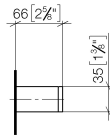

Bath grip - Platinum

MEM

83 030 780

- gauge 185 mm
- width 300mm
- height 35 mm
- 65mm projection

Fits: MEM, CYO

	Platinum	83 030 780-08
	Chrome	83 030 780-00
	Brushed Platinum	83 030 780-06
	Dark Chrome	83 030 780-19
	Brushed Durabronze (23kt Gold)	83 030 780-28
	Brushed Champagne (22kt Gold)	83 030 780-46
	Champagne (22kt Gold)	83 030 780-47
	Brushed Dark Platinum	83 030 780-99

83 030 780

mm [inches]

83 030 780

Parts for other
finishes can be found
here: [Chrome](#)

Spare parts list

No.	Item Number	Name	Quantity used	Delivery time
1	05 17 20 717 00 90	fixing set	2	2
2	90 31 11 004 00 90	pin	2	2