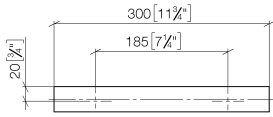

Bath grip - Platinum

MEM

83 030 780

- gauge 185 mm
- width 300mm
- height 35 mm
- 65mm projection

Fits: MEM, CYO

	Platinum	83 030 780-08
	Chrome	83 030 780-00
	Brushed Platinum	83 030 780-06
	Dark Chrome	83 030 780-19
	Brushed Durabronze (23kt Gold)	83 030 780-28
	Brushed Champagne (22kt Gold)	83 030 780-46
	Champagne (22kt Gold)	83 030 780-47
	Brushed Dark Platinum	83 030 780-99

83 030 780

mm [inches]

83 030 780

Parts for other
finishes can be found
here: [Chrome](#)

Spare parts list

No.	Item Number	Name	Quantity used	Delivery time
1	05 17 20 717 00 90	fixing set	2	2
2	90 31 11 004 00 90	pin	2	2