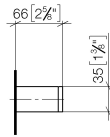

Bath grip - Dark Chrome

MEM

83 030 780

- gauge 185 mm
- width 300mm
- height 35 mm
- 65mm projection

Fits: MEM, CYO

	Dark Chrome	83 030 780-19
	Chrome	83 030 780-00
	Brushed Platinum	83 030 780-06
	Platinum	83 030 780-08
	Brushed Durabronze (23kt Gold)	83 030 780-28
	Brushed Champagne (22kt Gold)	83 030 780-46
	Champagne (22kt Gold)	83 030 780-47
	Brushed Dark Platinum	83 030 780-99

83 030 780

mm [inches]

83 030 780

Parts for other
finishes can be found
here: [Chrome](#)