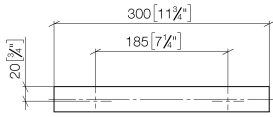

Bath grip - Dark Chrome

MEM

83 030 780

- gauge 185 mm
- width 300mm
- height 35 mm
- 65mm projection

Fits: MEM, CYO

	Dark Chrome	83 030 780-19
	Chrome	83 030 780-00
	Brushed Platinum	83 030 780-06
	Platinum	83 030 780-08
	Brushed Durabronze (23kt Gold)	83 030 780-28
	Brushed Champagne (22kt Gold)	83 030 780-46
	Champagne (22kt Gold)	83 030 780-47
	Brushed Dark Platinum	83 030 780-99

83 030 780

mm [inches]

83 030 780

Parts for other
finishes can be found
here: [Chrome](#)