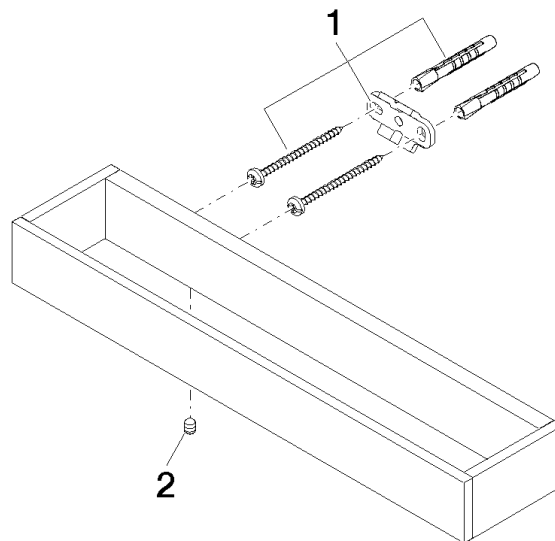

**Bath grip - Brushed Durabronz (23kt Gold)**

MEM

83 030 780

- gauge 185 mm
- width 300mm
- height 35 mm
- 65mm projection

Fits: MEM, CYO

	Brushed Durabronz (23kt Gold)	83 030 780-28
	Chrome	83 030 780-00
	Brushed Platinum	83 030 780-06
	Platinum	83 030 780-08
	Dark Chrome	83 030 780-19
	Brushed Champagne (22kt Gold)	83 030 780-46
	Champagne (22kt Gold)	83 030 780-47
	Brushed Dark Platinum	83 030 780-99

83 030 780

mm [inches]

83 030 780

Parts for other  
finishes can be found  
here: [Chrome](#)

### Spare parts list

No.	Item Number	Name	Quantity used	Delivery time
1	05 17 20 717 00 90	fixing set	2	2
2	90 31 11 004 00 90	pin	2	2