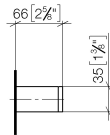

**Bath grip - Brushed Durabronz (23kt Gold)**

MEM

83 030 780

- gauge 185 mm
- width 300mm
- height 35 mm
- 65mm projection

Fits: MEM, CYO

	Brushed Durabronz (23kt Gold)	83 030 780-28
	Chrome	83 030 780-00
	Brushed Platinum	83 030 780-06
	Platinum	83 030 780-08
	Dark Chrome	83 030 780-19
	Brushed Champagne (22kt Gold)	83 030 780-46
	Champagne (22kt Gold)	83 030 780-47
	Brushed Dark Platinum	83 030 780-99

83 030 780

mm [inches]

83 030 780

Parts for other  
finishes can be found  
here: [Chrome](#)