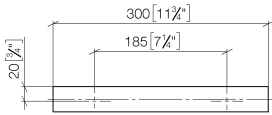

**Bath grip - Brushed Durabronz (23kt Gold)**

MEM

83 030 780

- gauge 185 mm
- width 300mm
- height 35 mm
- 65mm projection

Fits: MEM, CYO

	Brushed Durabronz (23kt Gold)	83 030 780-28
	Chrome	83 030 780-00
	Brushed Platinum	83 030 780-06
	Platinum	83 030 780-08
	Dark Chrome	83 030 780-19
	Brushed Champagne (22kt Gold)	83 030 780-46
	Champagne (22kt Gold)	83 030 780-47
	Brushed Dark Platinum	83 030 780-99

83 030 780

mm [inches]

83 030 780

Parts for other  
finishes can be found  
here: [Chrome](#)