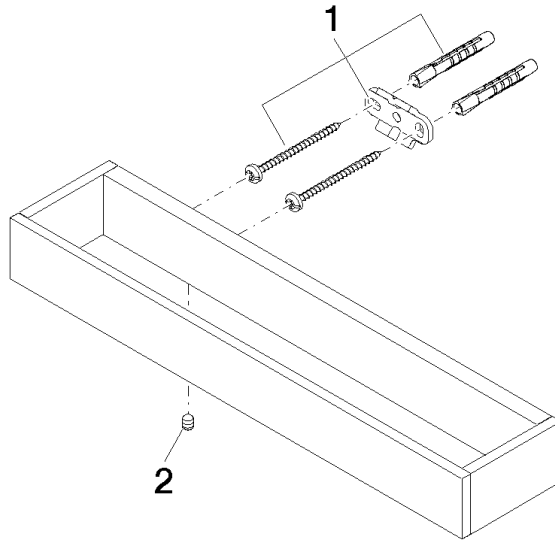

Bath grip - Brushed Champagne (22kt Gold)

MEM

83 030 780

- gauge 185 mm
- width 300mm
- height 35 mm
- 65mm projection

Fits: MEM, CYO

	Brushed Champagne (22kt Gold)	83 030 780-46
	Chrome	83 030 780-00
	Brushed Platinum	83 030 780-06
	Platinum	83 030 780-08
	Dark Chrome	83 030 780-19
	Brushed Durabronze (23kt Gold)	83 030 780-28
	Champagne (22kt Gold)	83 030 780-47
	Brushed Dark Platinum	83 030 780-99

83 030 780

mm [inches]

83 030 780

Parts for other finishes can be found here: [Chrome](#)

Spare parts list

No.	Item Number	Name	Quantity used	Delivery time
1	05 17 20 717 00 90	fixing set	2	2
2	90 31 11 004 00 90	pin	2	2