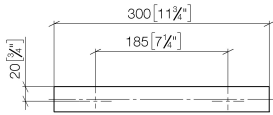

Bath grip - Champagne (22kt Gold)

MEM

83 030 780

- gauge 185 mm
- width 300mm
- height 35 mm
- 65mm projection

Fits: MEM, CYO

	Champagne (22kt Gold)	83 030 780-47
	Chrome	83 030 780-00
	Brushed Platinum	83 030 780-06
	Platinum	83 030 780-08
	Dark Chrome	83 030 780-19
	Brushed Durabronze (23kt Gold)	83 030 780-28
	Brushed Champagne (22kt Gold)	83 030 780-46
	Brushed Dark Platinum	83 030 780-99

83 030 780

mm [inches]

83 030 780

Parts for other finishes can be found here: [Chrome](#)

Spare parts list

No.	Item Number	Name	Quantity used	Delivery time
1	05 17 20 717 00 90	fixing set	2	2
2	90 31 11 004 00 90	pin	2	2