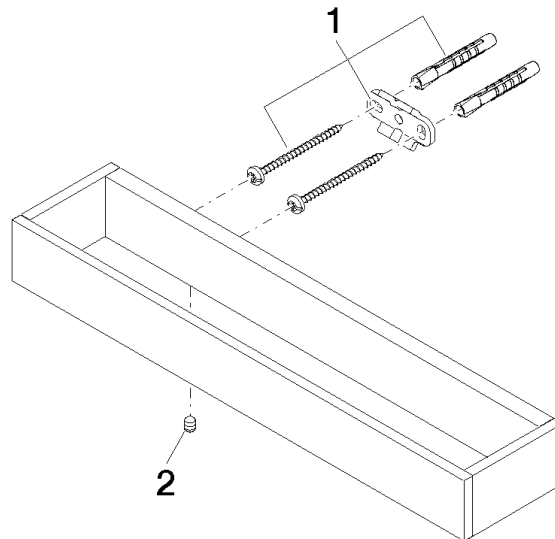

Bath grip - Champagne (22kt Gold)

MEM

83 030 780

- gauge 185 mm
- width 300mm
- height 35 mm
- 65mm projection

Fits: MEM, CYO

	Champagne (22kt Gold)	83 030 780-47
	Chrome	83 030 780-00
	Brushed Platinum	83 030 780-06
	Platinum	83 030 780-08
	Dark Chrome	83 030 780-19
	Brushed Durabronze (23kt Gold)	83 030 780-28
	Brushed Champagne (22kt Gold)	83 030 780-46
	Brushed Dark Platinum	83 030 780-99

83 030 780

mm [inches]

83 030 780

Parts for other finishes can be found here: [Chrome](#)

Spare parts list

No.	Item Number	Name	Quantity used	Delivery time
1	05 17 20 717 00 90	fixing set	2	2
2	90 31 11 004 00 90	pin	2	2