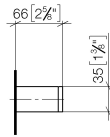

Bath grip - Champagne (22kt Gold)

MEM

83 030 780

- gauge 185 mm
- width 300mm
- height 35 mm
- 65mm projection

Fits: MEM, CYO

	Champagne (22kt Gold)	83 030 780-47
	Chrome	83 030 780-00
	Brushed Platinum	83 030 780-06
	Platinum	83 030 780-08
	Dark Chrome	83 030 780-19
	Brushed Durabronze (23kt Gold)	83 030 780-28
	Brushed Champagne (22kt Gold)	83 030 780-46
	Brushed Dark Platinum	83 030 780-99

83 030 780

mm [inches]

83 030 780

Parts for other finishes can be found here: [Chrome](#)

Spare parts list

No.	Item Number	Name	Quantity used	Delivery time
1	05 17 20 717 00 90	fixing set	2	2
2	90 31 11 004 00 90	pin	2	2