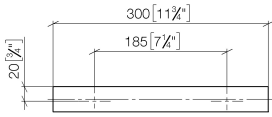

**Bath grip - Brushed Dark Platinum**

MEM

83 030 780

- gauge 185 mm
- width 300mm
- height 35 mm
- 65mm projection

Fits: MEM, CYO

	Brushed Dark Platinum	83 030 780-99
	Chrome	83 030 780-00
	Brushed Platinum	83 030 780-06
	Platinum	83 030 780-08
	Dark Chrome	83 030 780-19
	Brushed Durabronze (23kt Gold)	83 030 780-28
	Brushed Champagne (22kt Gold)	83 030 780-46
	Champagne (22kt Gold)	83 030 780-47

83 030 780

mm [inches]

83 030 780

Parts for other finishes can be found here: [Chrome](#)