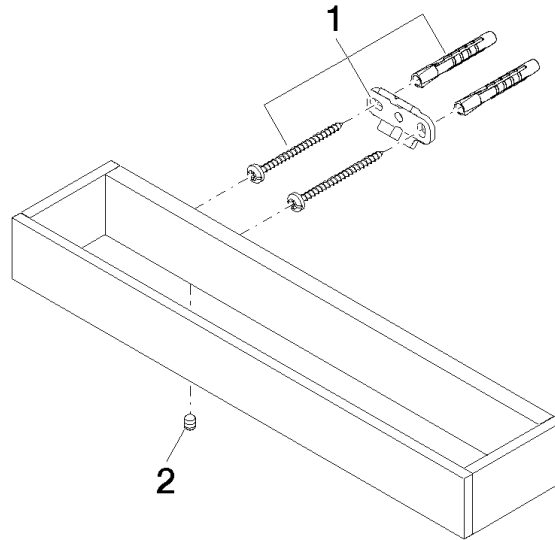

**Bath grip - Brushed Dark Platinum**

MEM

83 030 780

- gauge 185 mm
- width 300mm
- height 35 mm
- 65mm projection

Fits: MEM, CYO

	Brushed Dark Platinum	83 030 780-99
	Chrome	83 030 780-00
	Brushed Platinum	83 030 780-06
	Platinum	83 030 780-08
	Dark Chrome	83 030 780-19
	Brushed Durabronze (23kt Gold)	83 030 780-28
	Brushed Champagne (22kt Gold)	83 030 780-46
	Champagne (22kt Gold)	83 030 780-47

83 030 780

mm [inches]

83 030 780

Parts for other finishes can be found here: [Chrome](#)

### Spare parts list

No.	Item Number	Name	Quantity used	Delivery time
1	05 17 20 717 00 90	fixing set	2	2
2	90 31 11 004 00 90	pin	2	2