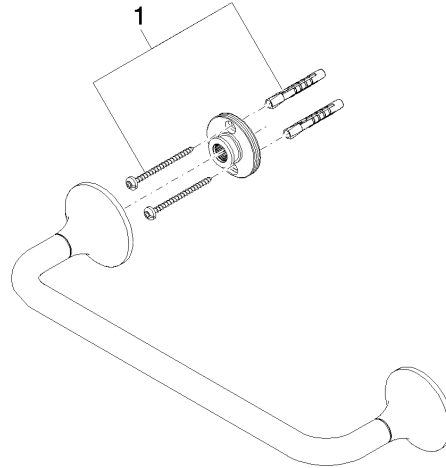

83 030 809

- gauge 300 mm
- width 360mm
- height 60 mm
- rosette Ø 60 mm
- 98mm projection

	Platinum	83 030 809-08
	Chrome	83 030 809-00
	Brushed Platinum	83 030 809-06
	Dark Chrome	83 030 809-19
	Brushed Durabronze (23kt Gold)	83 030 809-28
	Brushed Bronze	83 030 809-42
	Brushed Champagne (22kt Gold)	83 030 809-46
	Champagne (22kt Gold)	83 030 809-47
	Brushed Dark Platinum	83 030 809-99

83 030 809

mm [inches]

83 030 809

Parts for other finishes can be found here: [Chrome](#)

### Spare parts list

No.	Item Number	Name	Quantity used	Delivery time
1	05 30 31 025 00 90	fixing set	1	2