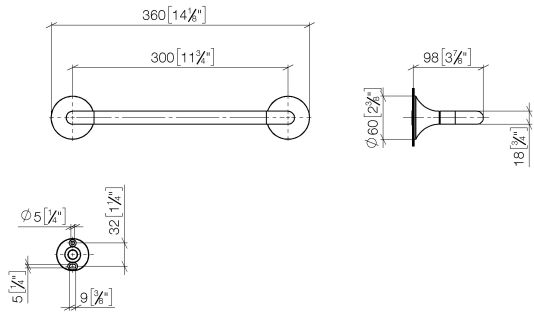

83 030 809

- gauge 300 mm
- width 360mm
- height 60 mm
- rosette Ø 60 mm
- 98mm projection

	Platinum	83 030 809-08
	Chrome	83 030 809-00
	Brushed Platinum	83 030 809-06
	Dark Chrome	83 030 809-19
	Brushed Durabronze (23kt Gold)	83 030 809-28
	Brushed Bronze	83 030 809-42
	Brushed Champagne (22kt Gold)	83 030 809-46
	Champagne (22kt Gold)	83 030 809-47
	Brushed Dark Platinum	83 030 809-99

83 030 809

mm [inches]

83 030 809

Parts for other finishes can be found here: [Chrome](#)

### Spare parts list

No.	Item Number	Name	Quantity used	Delivery time
1	05 30 31 025 00 90	fixing set	1	2