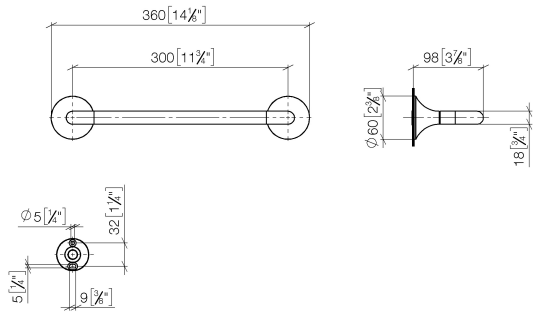

83 030 809

- gauge 300 mm
- width 360mm
- height 60 mm
- rosette Ø 60 mm
- 98mm projection

	Brushed Durabronz (23kt Gold)	83 030 809-28
	Chrome	83 030 809-00
	Brushed Platinum	83 030 809-06
	Platinum	83 030 809-08
	Dark Chrome	83 030 809-19
	Brushed Bronze	83 030 809-42
	Brushed Champagne (22kt Gold)	83 030 809-46
	Champagne (22kt Gold)	83 030 809-47
	Brushed Dark Platinum	83 030 809-99

83 030 809

mm [inches]

83 030 809

Parts for other finishes can be found here: [Chrome](#)

Spare parts list

No.	Item Number	Name	Quantity used	Delivery time
1	05 30 31 025 00 90	fixing set	1	2