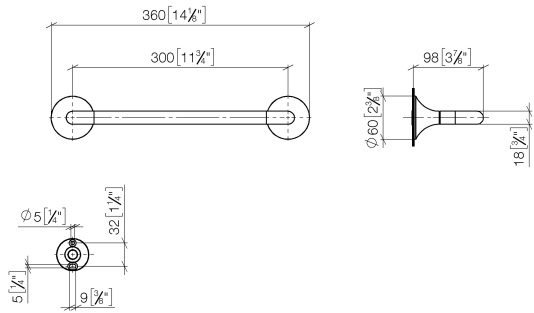

83 030 809

- gauge 300 mm
- width 360mm
- height 60 mm
- rosette Ø 60 mm
- 98mm projection

	Brushed Champagne (22kt Gold)	83 030 809-46
	Chrome	83 030 809-00
	Brushed Platinum	83 030 809-06
	Platinum	83 030 809-08
	Dark Chrome	83 030 809-19
	Brushed Durabronze (23kt Gold)	83 030 809-28
	Brushed Bronze	83 030 809-42
	Champagne (22kt Gold)	83 030 809-47
	Brushed Dark Platinum	83 030 809-99

83 030 809

mm [inches]

83 030 809

Parts for other  
finishes can be found  
here: [Chrome](#)