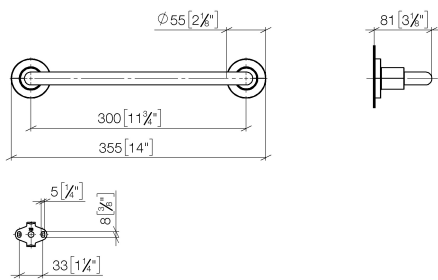

83 030 892

- gauge 300 mm
- width 355mm
- height 55 mm
- rosette Ø 55 mm
- 80mm projection

	Brushed Platinum	83 030 892-06
	Chrome	83 030 892-00
	Platinum	83 030 892-08
	Dark Chrome	83 030 892-19
	Brushed Durabrass (23kt Gold)	83 030 892-28
	Matte Black	83 030 892-33
	Brushed Champagne (22kt Gold)	83 030 892-46
	Champagne (22kt Gold)	83 030 892-47
	Brushed Chrome	83 030 892-93
	Brushed Dark Platinum	83 030 892-99

83 030 892

mm [inches]

### Spare parts list

No.	Item Number	Name	Quantity used	Delivery time
1	05 28 22 587 00-06	holder	1	10
2	08 17 89 505-06	holder	2	10
3	04 31 11 113 00 90	pin	2	2
4	09 30 11 046 90	disc	2	2
5	09 30 30 071 90	screw	2	2
6	05 17 20 739 00 90	fixing set	2	2