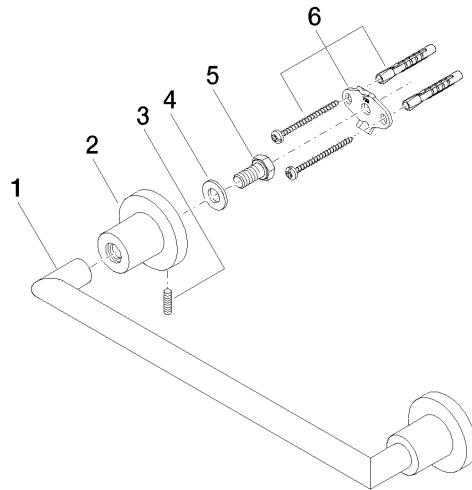

83 030 892

- gauge 300 mm
- width 355mm
- height 55 mm
- rosette Ø 55 mm
- 80mm projection

	Brushed Platinum	83 030 892-06
	Chrome	83 030 892-00
	Platinum	83 030 892-08
	Dark Chrome	83 030 892-19
	Brushed Durabrass (23kt Gold)	83 030 892-28
	Matte Black	83 030 892-33
	Brushed Champagne (22kt Gold)	83 030 892-46
	Champagne (22kt Gold)	83 030 892-47
	Brushed Chrome	83 030 892-93
	Brushed Dark Platinum	83 030 892-99

83 030 892

mm [inches]

### Spare parts list

No.	Item Number	Name	Quantity used	Delivery time
1	05 28 22 587 00-06	holder	1	10
2	08 17 89 505-06	holder	2	10
3	04 31 11 113 00 90	pin	2	2
4	09 30 11 046 90	disc	2	2
5	09 30 30 071 90	screw	2	2
6	05 17 20 739 00 90	fixing set	2	2