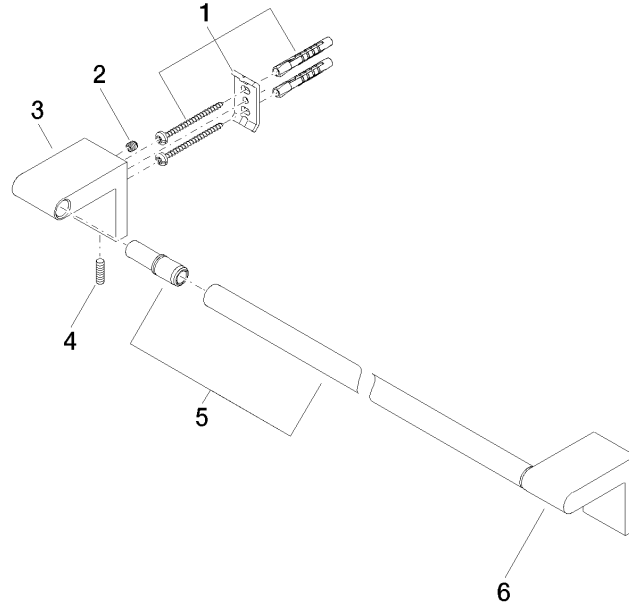

83 045 670

- gauge 450 mm
- width 490mm
- height 60 mm
- 73mm projection

Fits ELIO, ENO, LOT, MEM and TARA ULTRA

	Brushed Platinum	83 045 670-06
	Chrome	83 045 670-00
	Dark Chrome	83 045 670-19
	Matte Black	83 045 670-33
	Brushed Chrome	83 045 670-93

83 045 670

mm [inches]

83 045 670

Parts for other finishes can be found here: [Chrome](#)

Spare parts list

No.	Item Number	Name	Quantity used	Delivery time
1	05 17 20 736 00 90	fixing set	2	2
2	09 31 11 049 90	pin	2	2
3	08 17 67 502-06	holder	1	10
4	04 31 11 113 00 90	pin	2	2
5	90 28 22 651 00-06	holder	1	10
6	08 17 67 503-06	holder	1	10