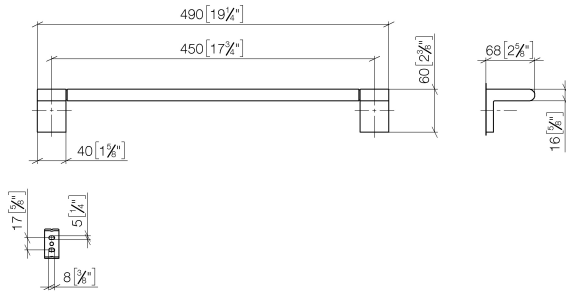

83 045 670

- gauge 450 mm
- width 490mm
- height 60 mm
- 73mm projection

Fits ELIO, ENO, LOT, MEM and TARA ULTRA

	Brushed Chrome	83 045 670-93
	Chrome	83 045 670-00
	Brushed Platinum	83 045 670-06
	Dark Chrome	83 045 670-19
	Matte Black	83 045 670-33

83 045 670

mm [inches]

83 045 670

Parts for other finishes can be found here: [Chrome](#)

Spare parts list

No.	Item Number	Name	Quantity used	Delivery time
1	05 17 20 736 00 90	fixing set	2	2
2	09 31 11 049 90	pin	2	2
3	08 17 67 502-93	holder	1	20
4	04 31 11 113 00 90	pin	2	2
5	90 28 22 651 00-93	holder	1	20
6	08 17 67 503-93	holder	1	20