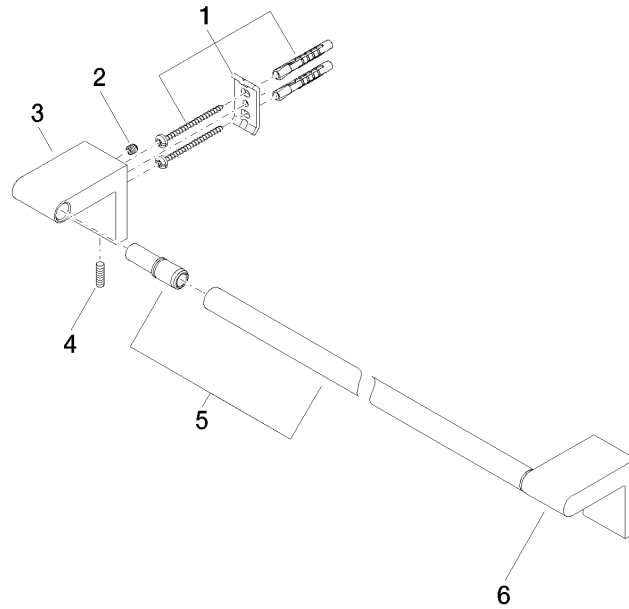

83 045 670

- gauge 450 mm
- width 490mm
- height 60 mm
- 73mm projection

Fits ELIO, ENO, LOT, MEM and TARA ULTRA

	Brushed Chrome	83 045 670-93
	Chrome	83 045 670-00
	Brushed Platinum	83 045 670-06
	Dark Chrome	83 045 670-19
	Matte Black	83 045 670-33

83 045 670

mm [inches]

83 045 670

Parts for other finishes can be found here: [Chrome](#)

Spare parts list

No.	Item Number	Name	Quantity used	Delivery time
1	05 17 20 736 00 90	fixing set	2	2
2	09 31 11 049 90	pin	2	2
3	08 17 67 502-93	holder	1	20
4	04 31 11 113 00 90	pin	2	2
5	90 28 22 651 00-93	holder	1	20
6	08 17 67 503-93	holder	1	20