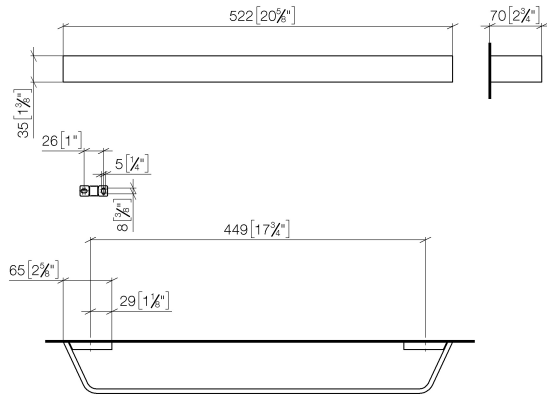

83 045 705

- gauge 449 mm
- width 523mm
- height 35 mm
- 70mm projection

	Brushed Platinum	83 045 705-06
	Chrome	83 045 705-00
	Dark Chrome	83 045 705-19
	Brushed Champagne (22kt Gold)	83 045 705-46
	Champagne (22kt Gold)	83 045 705-47
	Brushed Dark Platinum	83 045 705-99

83 045 705

mm [inches]

83 045 705

Parts for other finishes can be found here: [Chrome](#)

### Spare parts list

No.	Item Number	Name	Quantity used	Delivery time
1	05 17 20 758 00 90	fixing set	2	2
2	09 30 30 191 90	screw	6	2
3	08 17 70 500-06	holder	1	10
4	08 17 70 551-06	bar	1	10
5	08 17 70 501-06	holder	1	10
6	04 31 11 113 00 90	pin	2	2