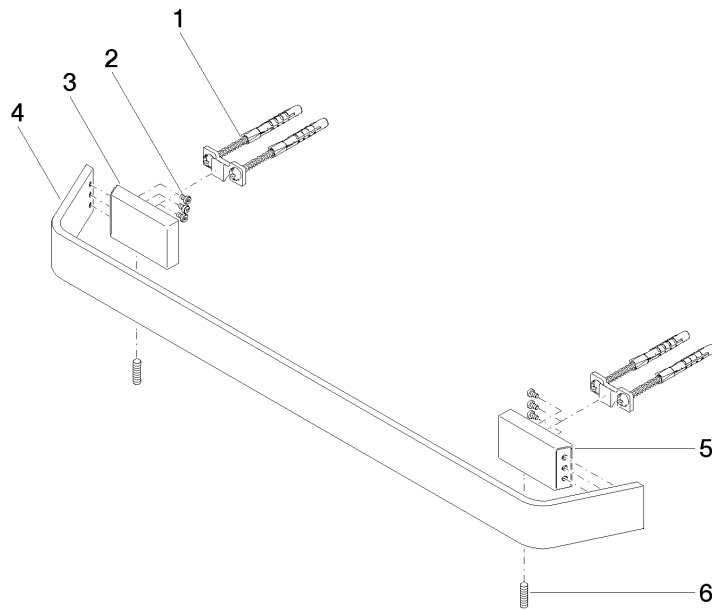

83 045 705

- gauge 449 mm
- width 523mm
- height 35 mm
- 70mm projection

	Brushed Platinum	83 045 705-06
	Chrome	83 045 705-00
	Dark Chrome	83 045 705-19
	Brushed Champagne (22kt Gold)	83 045 705-46
	Champagne (22kt Gold)	83 045 705-47
	Brushed Dark Platinum	83 045 705-99

83 045 705

mm [inches]

83 045 705

Parts for other finishes can be found here: [Chrome](#)

### Spare parts list

No.	Item Number	Name	Quantity used	Delivery time
1	05 17 20 758 00 90	fixing set	2	2
2	09 30 30 191 90	screw	6	2
3	08 17 70 500-06	holder	1	10
4	08 17 70 551-06	bar	1	10
5	08 17 70 501-06	holder	1	10
6	04 31 11 113 00 90	pin	2	2