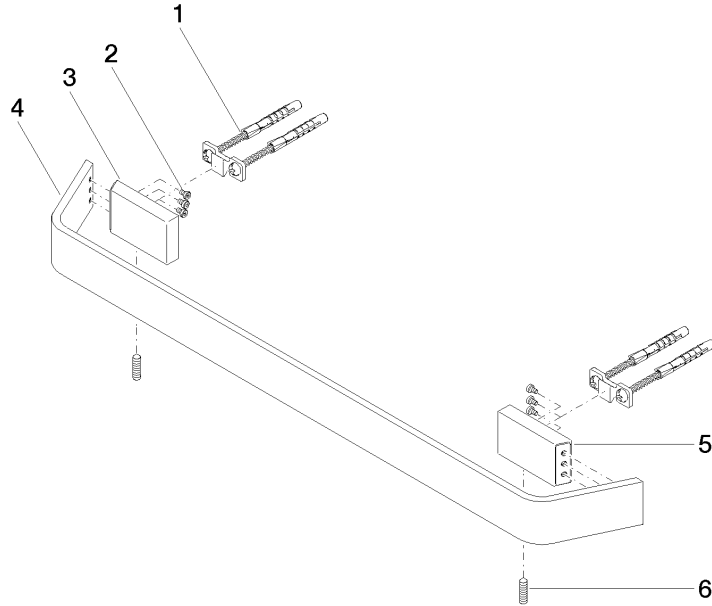

CL.1 Towel bar - Dark Chrome

CL.1

83 045 705

- gauge 449 mm
- width 523mm
- height 35 mm
- 70mm projection

	Dark Chrome	83 045 705-19
	Chrome	83 045 705-00
	Brushed Platinum	83 045 705-06
	Brushed Champagne (22kt Gold)	83 045 705-46
	Champagne (22kt Gold)	83 045 705-47
	Brushed Dark Platinum	83 045 705-99

# CL.1 Towel bar - Dark Chrome

CL.1

83 045 705

mm [inches]

83 045 705

**Product version from 3/9/2015**

Parts for other finishes can be found here: [Chrome](#)

## CL.1 Towel bar - Dark Chrome

CL.1

83 045 705

#### Product version from 3/9/2015

No.	Item Number	Name	Quantity used	Delivery time
	05 17 20 758 00 90	fixing set	13	2