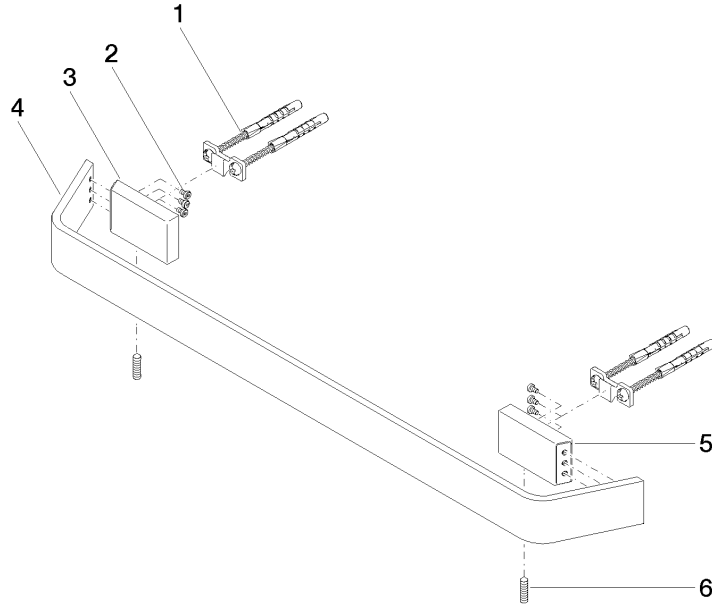

CL.1 Towel bar - Champagne (22kt Gold)

CL.1

83 045 705

- gauge 449 mm
- width 523mm
- height 35 mm
- 70mm projection

	Champagne (22kt Gold)	83 045 705-47
	Chrome	83 045 705-00
	Brushed Platinum	83 045 705-06
	Dark Chrome	83 045 705-19
	Brushed Champagne (22kt Gold)	83 045 705-46
	Brushed Dark Platinum	83 045 705-99

83 045 705

mm [inches]

83 045 705

Parts for other finishes can be found here: [Chrome](#)

Spare parts list

No.	Item Number	Name	Quantity used	Delivery time
1	05 17 20 758 00 90	fixing set	2	2
2	09 30 30 191 90	screw	6	2
3	08 17 70 500-47	holder	1	60
4	08 17 70 551-47	bar	1	60
5	08 17 70 501-47	holder	1	60
6	04 31 11 113 00 90	pin	2	2