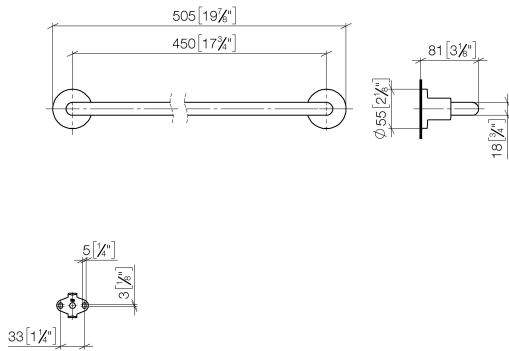

TARA Towel bar - Champagne (22kt Gold)

TARA

83 045 892

- gauge 450 mm
- width 505mm
- height 55 mm
- rosette Ø 55 mm
- 81mm projection

Fits TARA

	Champagne (22kt Gold)	83 045 892-47
	Chrome	83 045 892-00
	Brushed Platinum	83 045 892-06
	Platinum	83 045 892-08
	Dark Chrome	83 045 892-19
	Brushed Durabronze (23kt Gold)	83 045 892-28
	Matte Black	83 045 892-33
	Brushed Champagne (22kt Gold)	83 045 892-46
	Brushed Chrome	83 045 892-93
	Brushed Dark Platinum	83 045 892-99

83 045 892

mm [inches]

83 045 892

Parts for other finishes can be found here: [Chrome](#)

### Spare parts list

No.	Item Number	Name	Quantity used	Delivery time
1	05 28 22 588 00-47	holder	1	30
2	08 17 89 505-47	holder	2	30
3	04 31 11 113 00 90	pin	2	2
4	09 30 11 046 90	disc	2	2
5	09 30 30 071 90	screw	2	2
6	05 17 20 739 00 90	fixing set	2	2