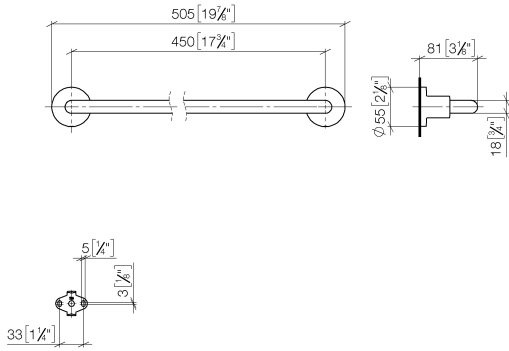

83 045 892

- gauge 450 mm
- width 505mm
- height 55 mm
- rosette Ø 55 mm
- 81mm projection

Fits TARA

	Brushed Dark Platinum	83 045 892-99
	Chrome	83 045 892-00
	Brushed Platinum	83 045 892-06
	Platinum	83 045 892-08
	Dark Chrome	83 045 892-19
	Brushed Durabronze (23kt Gold)	83 045 892-28
	Matte Black	83 045 892-33
	Brushed Champagne (22kt Gold)	83 045 892-46
	Champagne (22kt Gold)	83 045 892-47
	Brushed Chrome	83 045 892-93

83 045 892

mm [inches]

83 045 892

Parts for other finishes can be found here: [Chrome](#)

### Spare parts list

No.	Item Number	Name	Quantity used	Delivery time
1	05 28 22 588 00-99	holder	1	30
2	08 17 89 505-99	holder	2	30
3	04 31 11 113 00 90	pin	2	2
4	09 30 11 046 90	disc	2	2
5	09 30 30 071 90	screw	2	2
6	05 17 20 739 00 90	fixing set	2	2