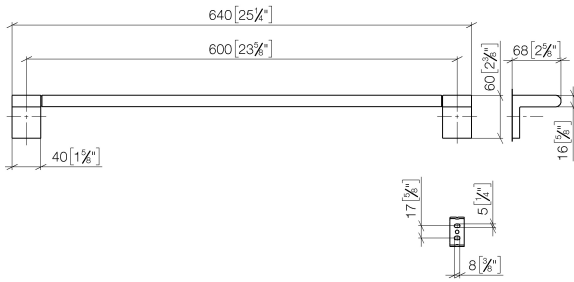

83 060 670

- gauge 600 mm
- width 645mm
- height 60 mm
- 73mm projection

Fits ELIO, ENO, LOT, MEM and TARA ULTRA

	Brushed Chrome	83 060 670-93
	Chrome	83 060 670-00
	Brushed Platinum	83 060 670-06
	Dark Chrome	83 060 670-19
	Matte Black	83 060 670-33

83 060 670

mm [inches]

83 060 670

Parts for other finishes can be found here: [Chrome](#)

Spare parts list

No.	Item Number	Name	Quantity used	Delivery time
1	05 17 20 736 00 90	fixing set	2	2
2	09 31 11 049 90	pin	2	2
3	08 17 67 502-93	holder	1	20
4	04 31 11 113 00 90	pin	2	2
5	90 28 22 652 00-93	holder	1	20
6	08 17 67 503-93	holder	1	20