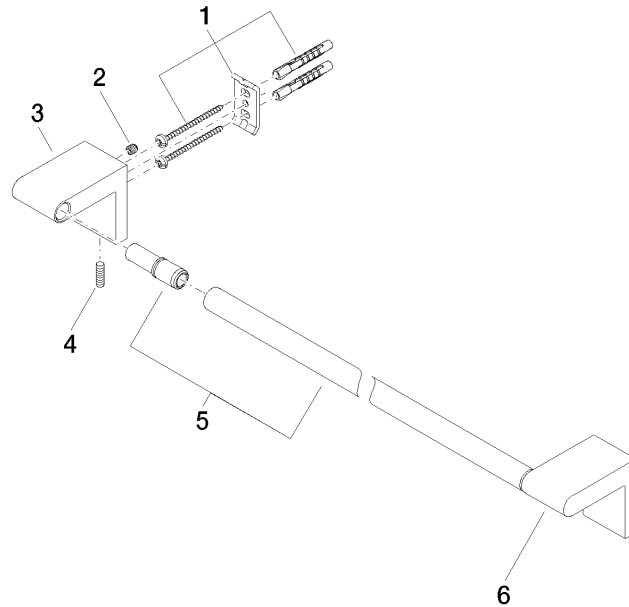

83 060 670

- gauge 600 mm
- width 645mm
- height 60 mm
- 73mm projection

Fits ELIO, ENO, LOT, MEM and TARA ULTRA

	Brushed Chrome	83 060 670-93
	Chrome	83 060 670-00
	Brushed Platinum	83 060 670-06
	Dark Chrome	83 060 670-19
	Matte Black	83 060 670-33

83 060 670

mm [inches]

83 060 670

Parts for other finishes can be found here: [Chrome](#)

Spare parts list

No.	Item Number	Name	Quantity used	Delivery time
1	05 17 20 736 00 90	fixing set	2	2
2	09 31 11 049 90	pin	2	2
3	08 17 67 502-93	holder	1	20
4	04 31 11 113 00 90	pin	2	2
5	90 28 22 652 00-93	holder	1	20
6	08 17 67 503-93	holder	1	20