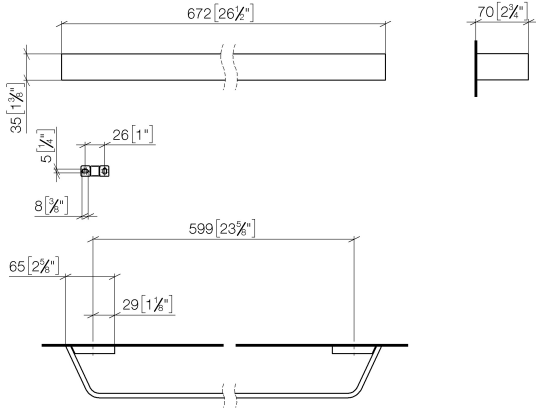

CL.1 Towel bar - Brushed Platinum

CL.1

83 060 705

- gauge 599 mm
- width 673mm
- height 35 mm
- 70mm projection

	Brushed Platinum	83 060 705-06
	Chrome	83 060 705-00
	Dark Chrome	83 060 705-19
	Brushed Champagne (22kt Gold)	83 060 705-46
	Champagne (22kt Gold)	83 060 705-47
	Brushed Dark Platinum	83 060 705-99

83 060 705

mm [inches]

83 060 705

Parts for other finishes can be found here: [Chrome](#)

Spare parts list

No.	Item Number	Name	Quantity used	Delivery time
1	05 17 20 758 00 90	fixing set	2	2
2	09 30 30 191 90	screw	6	2
3	08 17 70 500-06	holder	1	10
4	08 17 70 550-06	bar	1	10
5	08 17 70 501-06	holder	1	10
6	04 31 11 113 00 90	pin	2	2