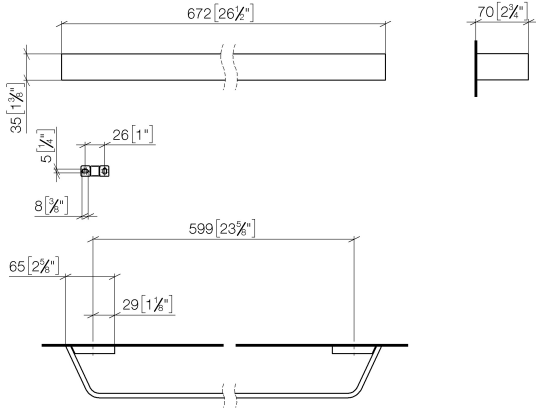

CL.1 Towel bar - Dark Chrome

CL.1

83 060 705

- gauge 599 mm
- width 673mm
- height 35 mm
- 70mm projection

	Dark Chrome	83 060 705-19
	Chrome	83 060 705-00
	Brushed Platinum	83 060 705-06
	Brushed Champagne (22kt Gold)	83 060 705-46
	Champagne (22kt Gold)	83 060 705-47
	Brushed Dark Platinum	83 060 705-99

83 060 705

mm [inches]

83 060 705

Parts for other finishes can be found here: [Chrome](#)

Spare parts list

No.	Item Number	Name	Quantity used	Delivery time
1	05 17 20 758 00 90	fixing set	2	2
2	09 30 30 191 90	screw	6	2
3	08 17 70 500-19	holder	1	60
4	08 17 70 550-19	bar	1	60
5	08 17 70 501-19	holder	1	60
6	04 31 11 113 00 90	pin	2	2