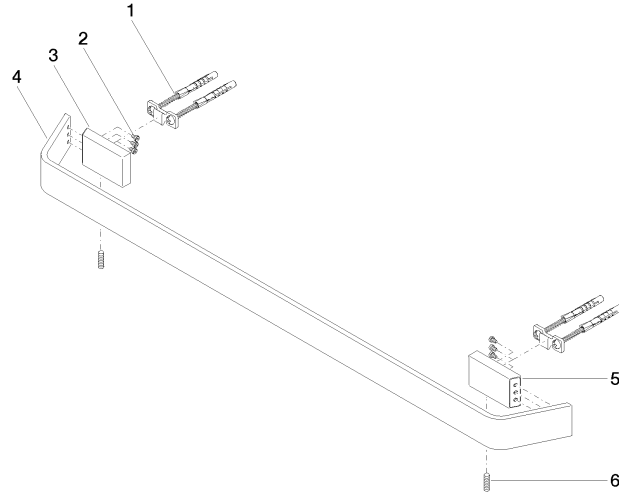

CL.1 Towel bar - Dark Chrome

CL.1

83 060 705

- gauge 599 mm
- width 673mm
- height 35 mm
- 70mm projection

	Dark Chrome	83 060 705-19
	Chrome	83 060 705-00
	Brushed Platinum	83 060 705-06
	Brushed Champagne (22kt Gold)	83 060 705-46
	Champagne (22kt Gold)	83 060 705-47
	Brushed Dark Platinum	83 060 705-99

83 060 705

mm [inches]

83 060 705

Parts for other finishes can be found here: [Chrome](#)

Spare parts list

No.	Item Number	Name	Quantity used	Delivery time
1	05 17 20 758 00 90	fixing set	2	2
2	09 30 30 191 90	screw	6	2
3	08 17 70 500-19	holder	1	60
4	08 17 70 550-19	bar	1	60
5	08 17 70 501-19	holder	1	60
6	04 31 11 113 00 90	pin	2	2