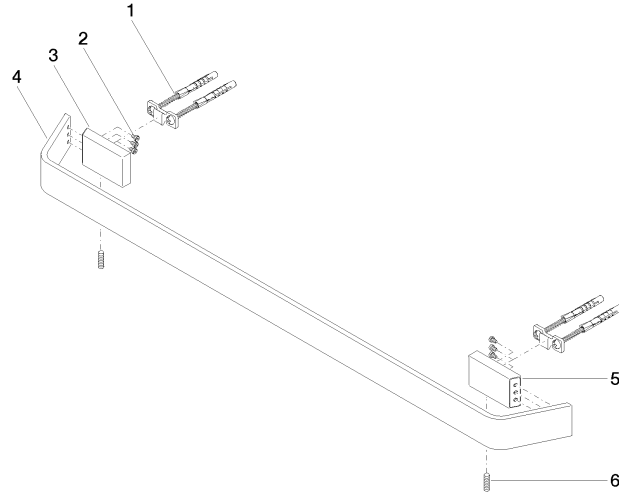

83 060 705

- gauge 599 mm
- width 673mm
- height 35 mm
- 70mm projection

	Brushed Dark Platinum	83 060 705-99
	Chrome	83 060 705-00
	Brushed Platinum	83 060 705-06
	Dark Chrome	83 060 705-19
	Brushed Champagne (22kt Gold)	83 060 705-46
	Champagne (22kt Gold)	83 060 705-47

83 060 705

mm [inches]

83 060 705

Parts for other finishes can be found here: [Chrome](#)

Spare parts list

No.	Item Number	Name	Quantity used	Delivery time
1	05 17 20 758 00 90	fixing set	2	2
2	09 30 30 191 90	screw	6	2
3	08 17 70 500-99	holder	1	30
4	08 17 70 550-99	bar	1	30
5	08 17 70 501-99	holder	1	30
6	04 31 11 113 00 90	pin	2	2