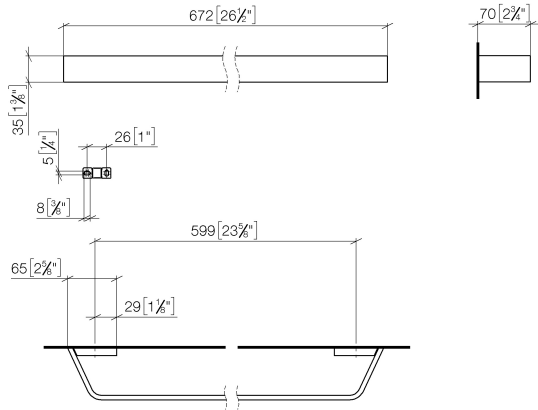

83 060 705

- gauge 599 mm
- width 673mm
- height 35 mm
- 70mm projection

	Brushed Dark Platinum	83 060 705-99
	Chrome	83 060 705-00
	Brushed Platinum	83 060 705-06
	Dark Chrome	83 060 705-19
	Brushed Champagne (22kt Gold)	83 060 705-46
	Champagne (22kt Gold)	83 060 705-47

83 060 705

mm [inches]

83 060 705

Parts for other finishes can be found here: [Chrome](#)

Spare parts list

No.	Item Number	Name	Quantity used	Delivery time
1	05 17 20 758 00 90	fixing set	2	2
2	09 30 30 191 90	screw	6	2
3	08 17 70 500-99	holder	1	30
4	08 17 70 550-99	bar	1	30
5	08 17 70 501-99	holder	1	30
6	04 31 11 113 00 90	pin	2	2