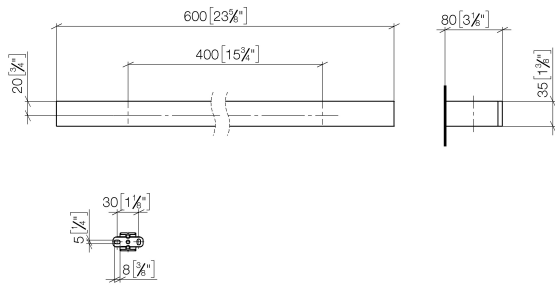

Towel bar - Chrome

MEM

83 060 780

- gauge 400 mm
- width 600mm
- height 35 mm
- 80mm projection

Fits: MEM, CYO

	Chrome	83 060 780-00
	Brushed Platinum	83 060 780-06
	Platinum	83 060 780-08
	Dark Chrome	83 060 780-19
	Brushed Durabronze (23kt Gold)	83 060 780-28
	Brushed Champagne (22kt Gold)	83 060 780-46
	Champagne (22kt Gold)	83 060 780-47
	Brushed Dark Platinum	83 060 780-99

83 060 780

mm [inches]

83 060 780

Parts for other
finishes can be found
here: Brushed
Platinum

Spare parts list

No.	Item Number	Name	Quantity used	Delivery time
1	05 17 20 718 00 90	fixing set	2	2
2	90 31 11 004 00 90	pin	2	2