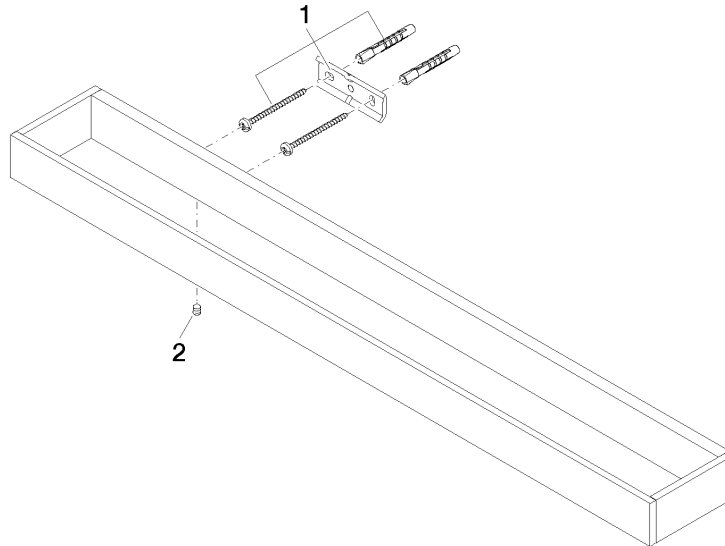

Towel bar - Chrome

MEM

83 060 780

- gauge 400 mm
- width 600mm
- height 35 mm
- 80mm projection

Fits: MEM, CYO

	Chrome	83 060 780-00
	Brushed Platinum	83 060 780-06
	Platinum	83 060 780-08
	Dark Chrome	83 060 780-19
	Brushed Durabronze (23kt Gold)	83 060 780-28
	Brushed Champagne (22kt Gold)	83 060 780-46
	Champagne (22kt Gold)	83 060 780-47
	Brushed Dark Platinum	83 060 780-99

83 060 780

mm [inches]

83 060 780

Parts for other
finishes can be found
here: Brushed
Platinum

Spare parts list

No.	Item Number	Name	Quantity used	Delivery time
1	05 17 20 718 00 90	fixing set	2	2
2	90 31 11 004 00 90	pin	2	2