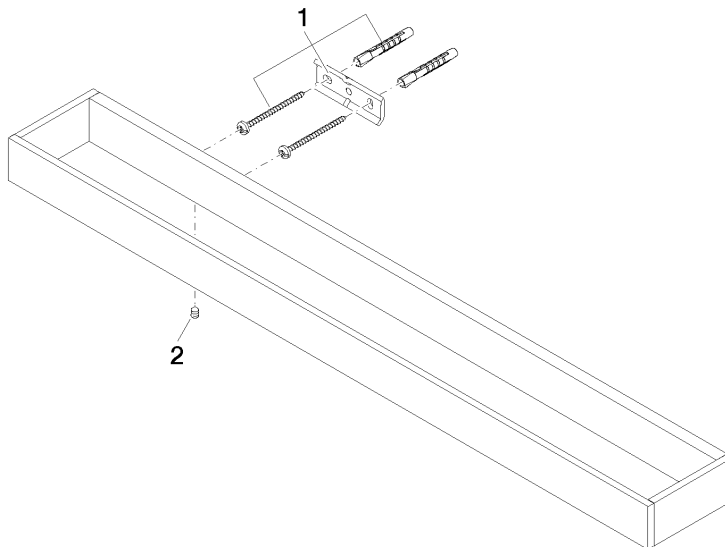

Towel bar - Brushed Champagne (22kt Gold)

MEM

83 060 780

- gauge 400 mm
- width 600mm
- height 35 mm
- 80mm projection

Fits: MEM, CYO

	Brushed Champagne (22kt Gold)	83 060 780-46
	Chrome	83 060 780-00
	Brushed Platinum	83 060 780-06
	Platinum	83 060 780-08
	Dark Chrome	83 060 780-19
	Brushed Durabronze (23kt Gold)	83 060 780-28
	Champagne (22kt Gold)	83 060 780-47
	Brushed Dark Platinum	83 060 780-99

Towel bar - Brushed Champagne (22kt Gold)

MEM

83 060 780

mm [inches]

83 060 780

Parts for other finishes can be found here: [Chrome](#)

Spare parts list

No.	Item Number	Name	Quantity used	Delivery time
1	05 17 20 718 00 90	fixing set	2	2
2	90 31 11 004 00 90	pin	2	2