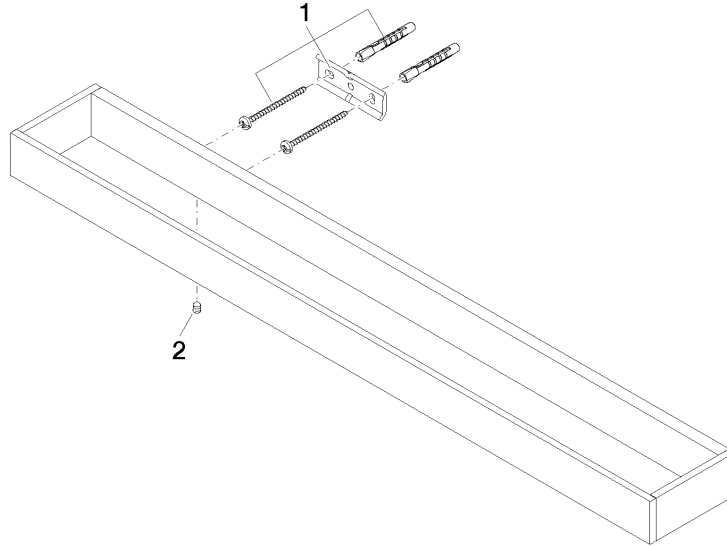

Towel bar - Brushed Dark Platinum

MEM

83 060 780

- gauge 400 mm
- width 600mm
- height 35 mm
- 80mm projection

Fits: MEM, CYO

	Brushed Dark Platinum	83 060 780-99
	Chrome	83 060 780-00
	Brushed Platinum	83 060 780-06
	Platinum	83 060 780-08
	Dark Chrome	83 060 780-19
	Brushed Durabronze (23kt Gold)	83 060 780-28
	Brushed Champagne (22kt Gold)	83 060 780-46
	Champagne (22kt Gold)	83 060 780-47

83 060 780

mm [inches]

83 060 780

Parts for other finishes can be found here: [Chrome](#)

Spare parts list

No.	Item Number	Name	Quantity used	Delivery time
1	05 17 20 718 00 90	fixing set	2	2
2	90 31 11 004 00 90	pin	2	2