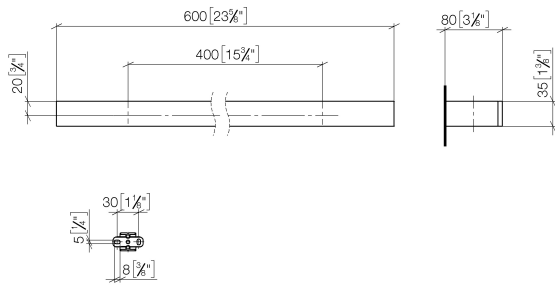

Towel bar - Brushed Dark Platinum

MEM

83 060 780

- gauge 400 mm
- width 600mm
- height 35 mm
- 80mm projection

Fits: MEM, CYO

	Brushed Dark Platinum	83 060 780-99
	Chrome	83 060 780-00
	Brushed Platinum	83 060 780-06
	Platinum	83 060 780-08
	Dark Chrome	83 060 780-19
	Brushed Durabronze (23kt Gold)	83 060 780-28
	Brushed Champagne (22kt Gold)	83 060 780-46
	Champagne (22kt Gold)	83 060 780-47

83 060 780

mm [inches]

83 060 780

Parts for other finishes can be found here: [Chrome](#)

Spare parts list

No.	Item Number	Name	Quantity used	Delivery time
1	05 17 20 718 00 90	fixing set	2	2
2	90 31 11 004 00 90	pin	2	2