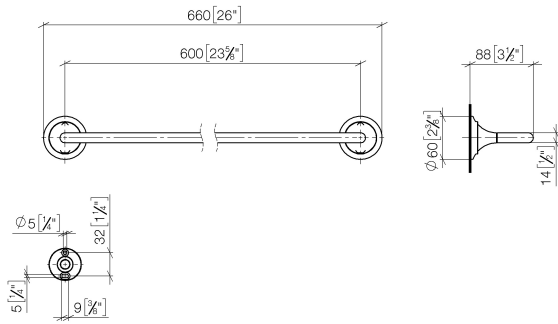

83 060 809

- gauge 600 mm
- width 660mm
- height 60 mm
- rosette Ø 60 mm
- 88mm projection

	Brushed Platinum	83 060 809-06
	Chrome	83 060 809-00
	Platinum	83 060 809-08
	Dark Chrome	83 060 809-19
	Brushed Durabronze (23kt Gold)	83 060 809-28
	Brushed Bronze	83 060 809-42
	Brushed Champagne (22kt Gold)	83 060 809-46
	Champagne (22kt Gold)	83 060 809-47
	Brushed Dark Platinum	83 060 809-99

83 060 809

mm [inches]

83 060 809

Parts for other finishes can be found here: [Chrome](#)

### Spare parts list

No.	Item Number	Name	Quantity used	Delivery time
1	05 30 31 025 00 90	fixing set	1	2
2	90 17 20 759 00 90	disc	2	2