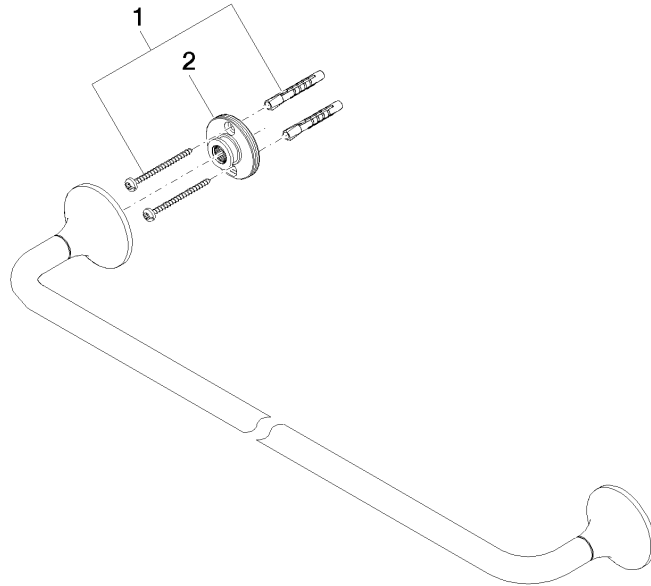

83 060 809

- gauge 600 mm
- width 660mm
- height 60 mm
- rosette Ø 60 mm
- 88mm projection

	Brushed Platinum	83 060 809-06
	Chrome	83 060 809-00
	Platinum	83 060 809-08
	Dark Chrome	83 060 809-19
	Brushed Durabronze (23kt Gold)	83 060 809-28
	Brushed Bronze	83 060 809-42
	Brushed Champagne (22kt Gold)	83 060 809-46
	Champagne (22kt Gold)	83 060 809-47
	Brushed Dark Platinum	83 060 809-99

83 060 809

mm [inches]

83 060 809

Parts for other finishes can be found here: [Chrome](#)

### Spare parts list

No.	Item Number	Name	Quantity used	Delivery time
1	05 30 31 025 00 90	fixing set	1	2
2	90 17 20 759 00 90	disc	2	2