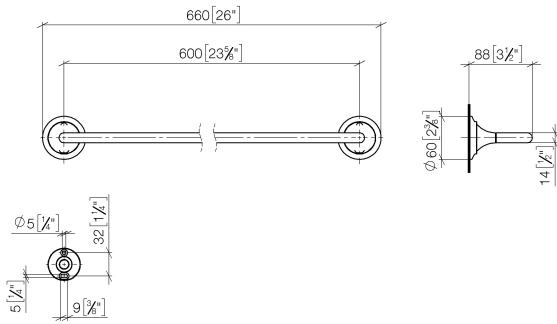

83 060 809

- gauge 600 mm
- width 660mm
- height 60 mm
- rosette Ø 60 mm
- 88mm projection

	Platinum	83 060 809-08
	Chrome	83 060 809-00
	Brushed Platinum	83 060 809-06
	Dark Chrome	83 060 809-19
	Brushed Durabronze (23kt Gold)	83 060 809-28
	Brushed Bronze	83 060 809-42
	Brushed Champagne (22kt Gold)	83 060 809-46
	Champagne (22kt Gold)	83 060 809-47
	Brushed Dark Platinum	83 060 809-99

83 060 809

mm [inches]

83 060 809

Parts for other finishes can be found here: [Chrome](#)

### Spare parts list

No.	Item Number	Name	Quantity used	Delivery time
1	05 30 31 025 00 90	fixing set	1	2
2	90 17 20 759 00 90	disc	2	2