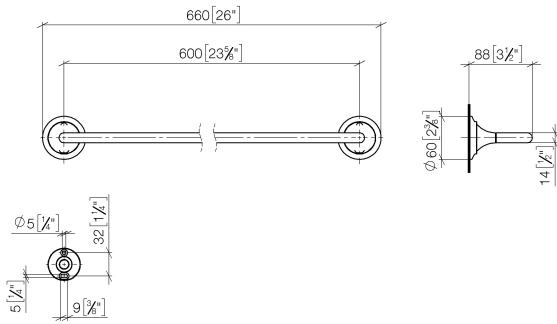

83 060 809

- gauge 600 mm
- width 660mm
- height 60 mm
- rosette Ø 60 mm
- 88mm projection

	Dark Chrome	83 060 809-19
	Chrome	83 060 809-00
	Brushed Platinum	83 060 809-06
	Platinum	83 060 809-08
	Brushed Durabronze (23kt Gold)	83 060 809-28
	Brushed Bronze	83 060 809-42
	Brushed Champagne (22kt Gold)	83 060 809-46
	Champagne (22kt Gold)	83 060 809-47
	Brushed Dark Platinum	83 060 809-99

83 060 809

mm [inches]

83 060 809

Parts for other
finishes can be found
here: [Chrome](#)