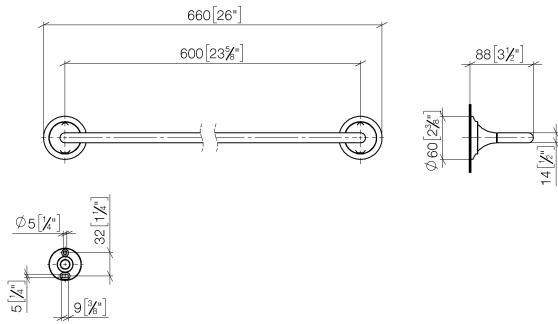

83 060 809

- gauge 600 mm
- width 660mm
- height 60 mm
- rosette Ø 60 mm
- 88mm projection

	Brushed Bronze	83 060 809-42
	Chrome	83 060 809-00
	Brushed Platinum	83 060 809-06
	Platinum	83 060 809-08
	Dark Chrome	83 060 809-19
	Brushed Durabronze (23kt Gold)	83 060 809-28
	Brushed Champagne (22kt Gold)	83 060 809-46
	Champagne (22kt Gold)	83 060 809-47
	Brushed Dark Platinum	83 060 809-99

83 060 809

mm [inches]

83 060 809

Parts for other finishes can be found here: [Chrome](#)

Spare parts list

No.	Item Number	Name	Quantity used	Delivery time
1	05 30 31 025 00 90	fixing set	1	2
2	90 17 20 759 00 90	disc	2	2