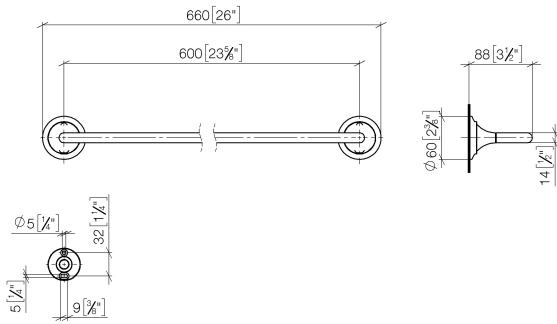

83 060 809

- gauge 600 mm
- width 660mm
- height 60 mm
- rosette Ø 60 mm
- 88mm projection

	Brushed Champagne (22kt Gold)	83 060 809-46
	Chrome	83 060 809-00
	Brushed Platinum	83 060 809-06
	Platinum	83 060 809-08
	Dark Chrome	83 060 809-19
	Brushed Durabronze (23kt Gold)	83 060 809-28
	Brushed Bronze	83 060 809-42
	Champagne (22kt Gold)	83 060 809-47
	Brushed Dark Platinum	83 060 809-99

83 060 809

mm [inches]

83 060 809

Parts for other finishes can be found here: [Chrome](#)

Spare parts list

No.	Item Number	Name	Quantity used	Delivery time
1	05 30 31 025 00 90	fixing set	1	2
2	90 17 20 759 00 90	disc	2	2