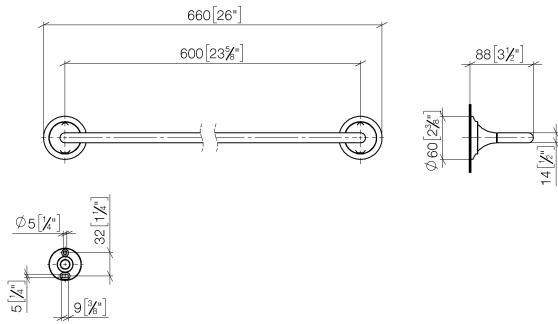

83 060 809

- gauge 600 mm
- width 660mm
- height 60 mm
- rosette Ø 60 mm
- 88mm projection

	Champagne (22kt Gold)	83 060 809-47
	Chrome	83 060 809-00
	Brushed Platinum	83 060 809-06
	Platinum	83 060 809-08
	Dark Chrome	83 060 809-19
	Brushed Durabronze (23kt Gold)	83 060 809-28
	Brushed Bronze	83 060 809-42
	Brushed Champagne (22kt Gold)	83 060 809-46
	Brushed Dark Platinum	83 060 809-99

83 060 809

mm [inches]

83 060 809

Parts for other finishes can be found here: [Chrome](#)

Spare parts list

No.	Item Number	Name	Quantity used	Delivery time
1	05 30 31 025 00 90	fixing set	1	2
2	90 17 20 759 00 90	disc	2	2